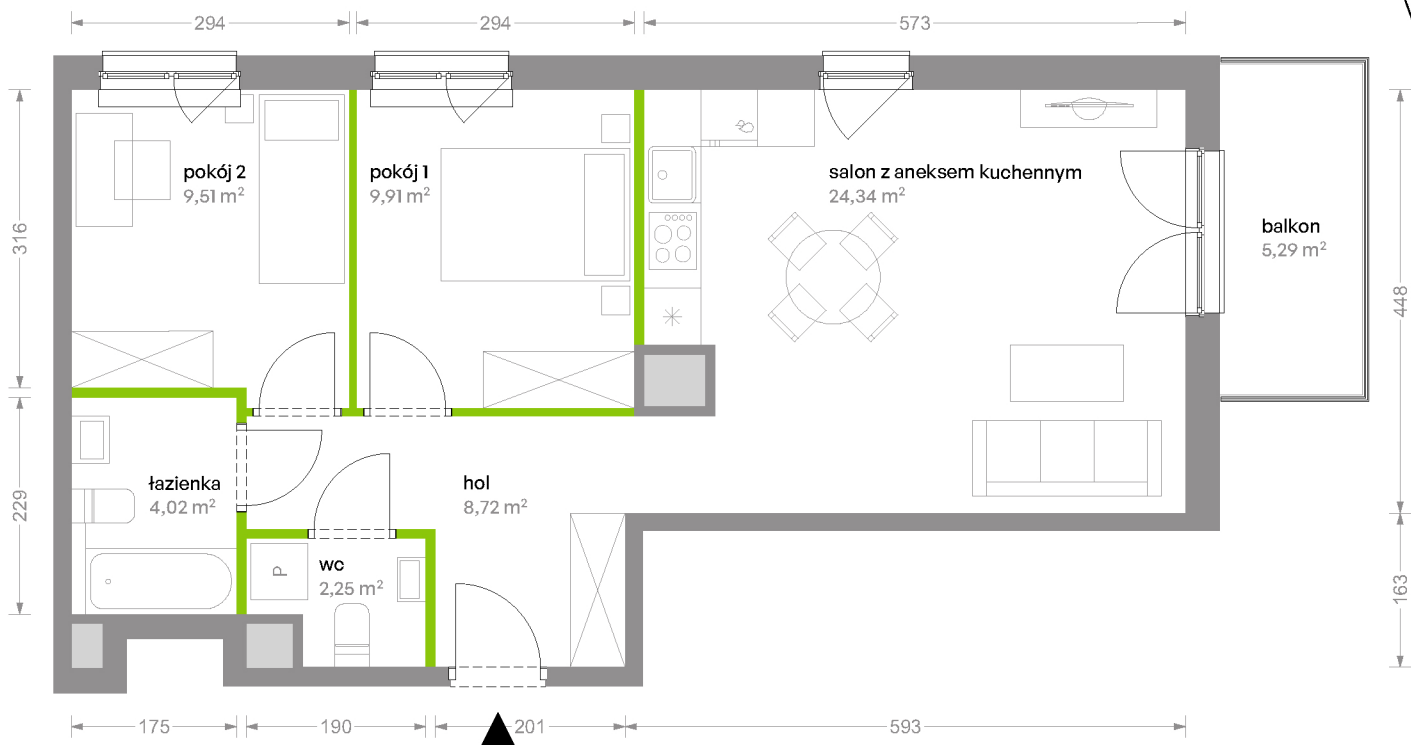

Bemowo Vita

nr B2.1D6

Powierzchnia **58,75 m²**

Piętro 1

Aranżacja mieszkania jest przykładowa

W łazience doprowadzenie instalacji z WC do pionu za wanną po stronie klienta

Powierzchnia użytkowa

Rzut kondygnacji Piętro 1

Plan osiedla Budynek B2

salon z aneksem kuchennym	24,34 m ²
pokój 1	9,91 m ²
pokój 2	9,51 m ²
łazienka	4,02 m ²
wc	2,25 m ²
hol	8,72 m ²
Razem	58,75 m²
+balkon	5,29 m ²

U nas nigdy nie płacisz za powierzchnię pod ścianami działowymi