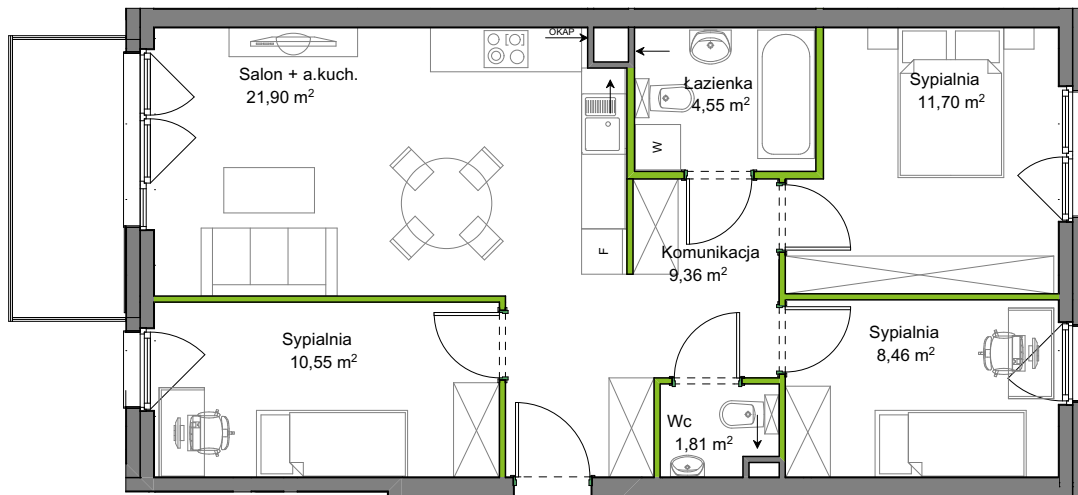

Orawska Vita.

nr D2/F/07

Powierzchnia **68,33 m²**

Piętro **1**

Aranżacja mieszkania jest przykładowa.

Powierzchnia użytkowa

Komunikacja	9,36 m ²
Łazienka	4,55 m ²
Salon + a.kuch.	21,90 m ²
Sypialnia	8,46 m ²
Sypialnia	10,55 m ²
Sypialnia	11,70 m ²
Wc	1,81 m ²
Razem	68,33 m²
+Balkon	5,52 m ²

Rzut kondygnacji Piętro 1

U nas nigdy nie płacisz za powierzchnię pod ścianami dzielowymi.