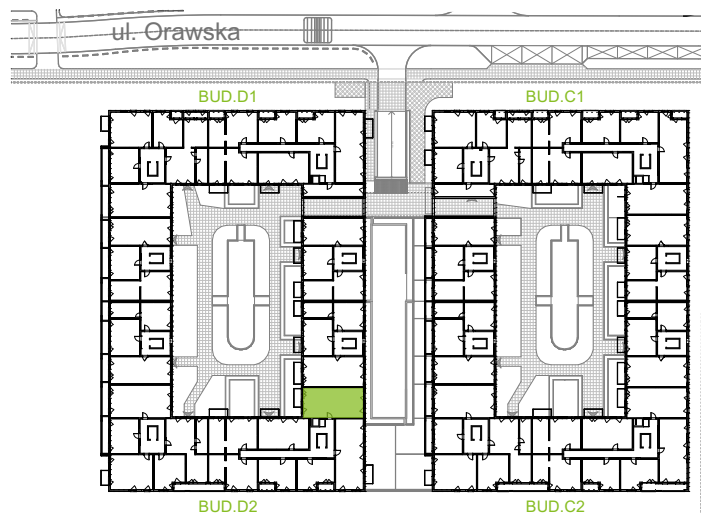

Orawska Vita.

nr D2/F/07

Powierzchnia **68,33 m²**

Piętro **1**

Aranżacja mieszkania jest przykładowa.

Powierzchnia użytkowa

Komunikacja	9,36 m ²
Łazienka	4,55 m ²
Salon + a.kuch.	21,90 m ²
Sypialnia	8,46 m ²
Sypialnia	10,55 m ²
Sypialnia	11,70 m ²
Wc	1,81 m ²
Razem	68,33 m²
+Balkon	5,52 m ²

Rzut kondygnacji Piętro 1

U nas nigdy nie płacisz za powierzchnię pod ścianami dzielowymi.