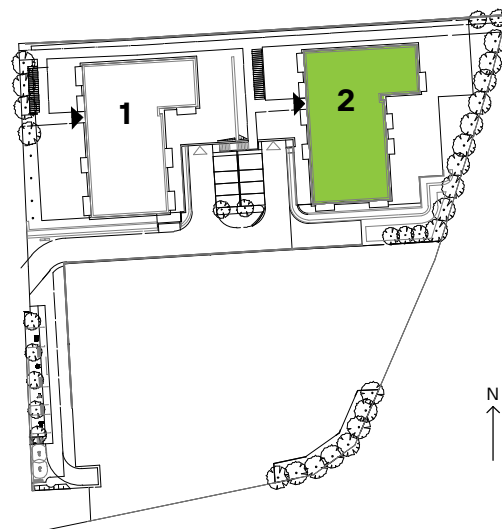

Via Flora

nr 4/2/39

Powierzchnia **62.91 m²**

Piętro 4

Aranżacja mieszkania jest przykładowa

Powierzchnia użytkowa

nie uwzględnia powierzchni pod ścianami działowymi

| | |
|---------------------------|----------------------------|
| POKÓJ 1 | 10.87 m ² |
| POKÓJ 2 | 11.52 m ² |
| PRZEDPOKÓJ | 7.84 m ² |
| SALON Z ANEKSEM | 25.75 m ² |
| WC | 1.96 m ² |
| ŁAZIENKA | 4.97 m ² |
| PO STRONIE KLIENTA | 62.91 m² |
| + BALKON | 5.50 m ² |

Rzut kondygnacji piętro 4

Plan osiedla Budynek 2

W Develii nie płacisz za powierzchnię pod ścianami działowymi