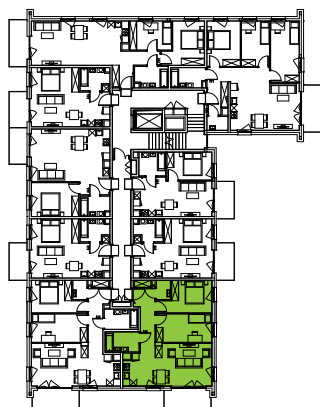

Via Flora

nr 4/2/39

Powierzchnia **62.91 m²**

Piętro 4

Aranżacja mieszkania jest przykładowa

Powierzchnia użytkowa

nie uwzględnia powierzchni pod ścianami działowymi

| | |
|---------------------------|----------------------------|
| POKÓJ 1 | 10.87 m ² |
| POKÓJ 2 | 11.52 m ² |
| PRZEDPOKÓJ | 7.84 m ² |
| SALON Z ANEKSEM | 25.75 m ² |
| WC | 1.96 m ² |
| ŁAZIENKA | 4.97 m ² |
| PO STRONIE KLIENTA | 62.91 m² |
| + BALKON | 5.50 m ² |

Rzut kondygnacji piętro 4

Plan osiedla Budynek 2

W Develii nie płacisz za powierzchnię pod ścianami działowymi