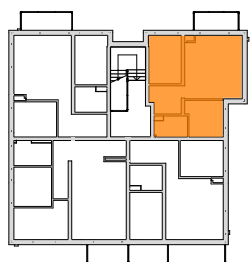

Grupa Akropol Inwestycje
ul. Niepodległości 11b
62-030 Luboń

tel. +48 61 893 50 89
tel. +48 662-009-114

kontakt@akropol-inwestycje.pl

LOKALIZACJA BUDYNKU

LOKALIZACJA MIESZKANIA W BUDYNKU

BUDYNEK MIESZKALNY J MIESZKANIE M-3.01 - III PIĘTRO

Mieszkanie nr	Nr pom.	Nazwa pomieszczenia	Powierzchnia	Wys.	Kubatura
M-3.01	01	korytarz	5,54	262	14,52
	02	pokój dz.+aneks.kuch.	22,42	262	58,74
	03	pokój	9,75	262	25,55
	04	pokój	8,24	262	21,58
	05	łazienka	4,06	262	10,64
			50,01 m²		131,03 m³

Powyższe rysunki mają charakter poglądowy. Zastępujemy sobie prawo do wprowadzenia zmian.

powierzchnia mieszkania 50,01 m²