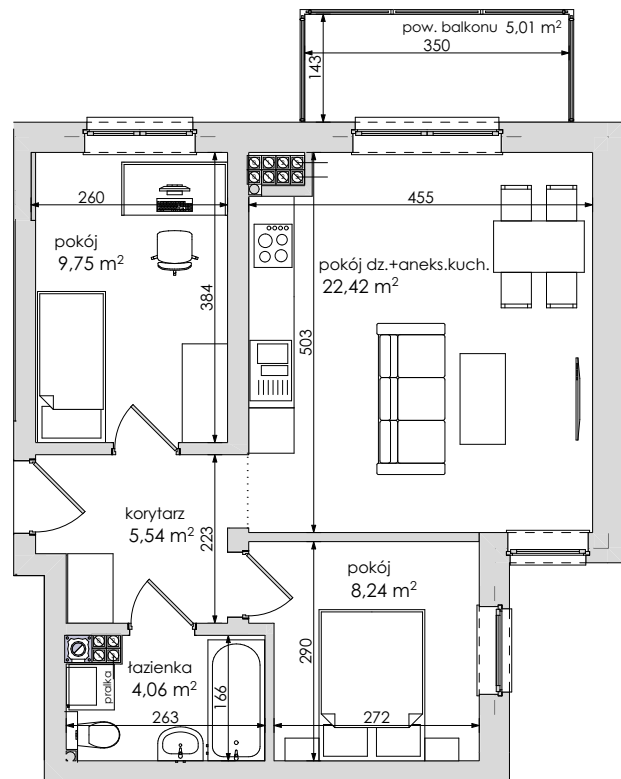

Mieszkanie nr	Nr pom.	Nazwa pomieszczenia	Powierzchnia	Wys.	Kubatura
M-3.01	01	korytarz	5,54	262	14,52
	02	pokój dz.+aneks.kuch.	22,42	262	58,74
	03	pokój	9,75	262	25,55
	04	pokój	8,24	262	21,58
	05	łazienka	4,06	262	10,64
			50,01 m²		131,03 m³

Powyższe rysunki mają charakter poglądowy. Zastępujemy sobie prawo do wprowadzenia zmian.

powierzchnia mieszkania 50,01 m²