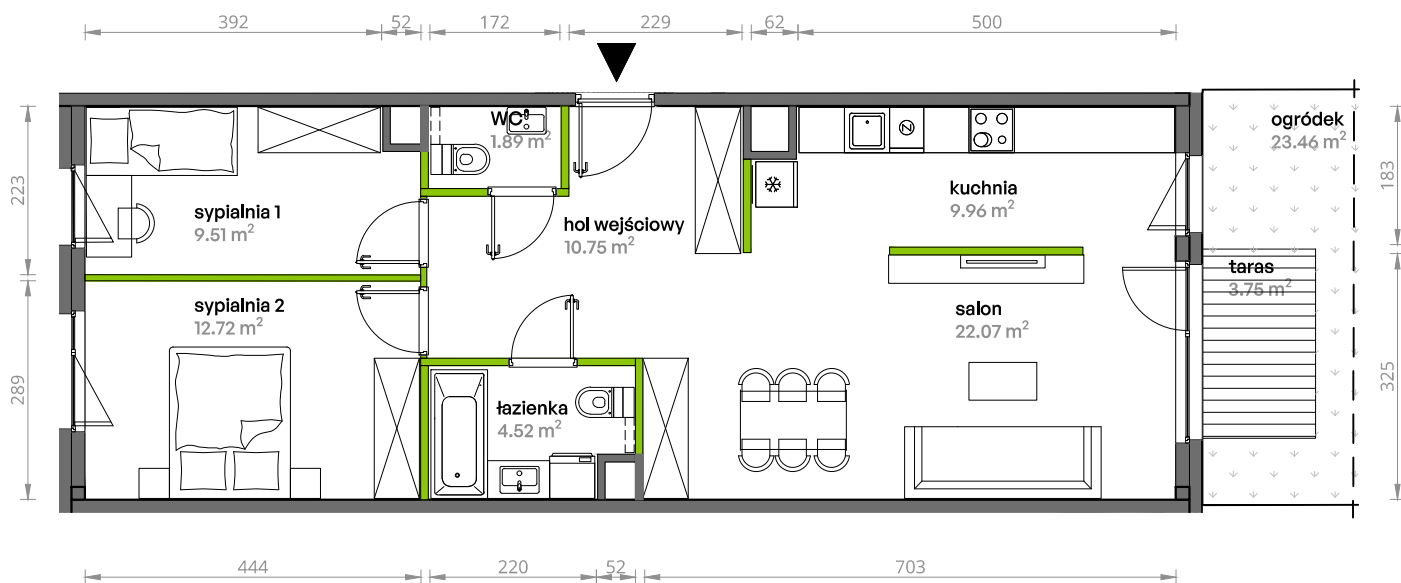

Aleje Praskie.

nr 145

Powierzchnia **71,42 m²**

Parter

Aranżacja mieszkania jest przykładowa.

Powierzchnia użytkowa

hol wejściowy	10.75 m ²
łazienka	4.52 m ²
WC	1.89 m ²
sydplnia 1	9.51 m ²
sydplnia 2	12.72 m ²
salon	22.07 m ²
kuchnia	9.96 m ²
Razem	71.42 m²
+teras	3.75 m ²
+ogródek	23.46 m ²

Rzut kondygnacji Parter

Plan osiedla Budynek 5

U nas nigdy nie płacisz za powierzchnię pod ścianami działowymi.