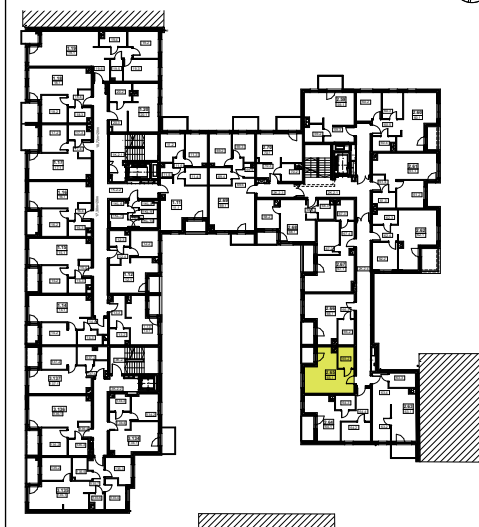

mieszkanie nr : 2.65

2 piętro

kl.2

ŁÓDŹ, UL. WÓLCZAŃSKA 158/160/162

### Powierzchnia mieszkania:

**LOKAL MIESZKALNY 2.65** 26,47m<sup>2</sup>

65.1. POKÓJ Z ANEKSEM KUCHENNYM 16,39m<sup>2</sup>

65.2. ŁAZIENKA 4,59m<sup>2</sup>

65.3. PRZEDPOKÓJ 5,49m<sup>2</sup>

BALKON 2,59m<sup>2</sup>

### Lokalizacja mieszkania

*UWAGA: Zasady pomiaru powierzchni użytkowej wynikają z normy PN-ISO 9836-1997, a wymiary podane są z tynkami wewnętrznymi. Niniejsze materiały nie stanowią oferty w rozumieniu Kodeksu cywilnego, a przedstawione w nich informacje mają wyłącznie charakter poglądowy i mogą ulec zmianie. Wyposażenie przedstawione na rysunku ma charakter informacyjny i przykładowy. Ściany zaznaczone linią przerywaną mogą zostać wykonane za dodatkową opłatą na życzenie klienta.*