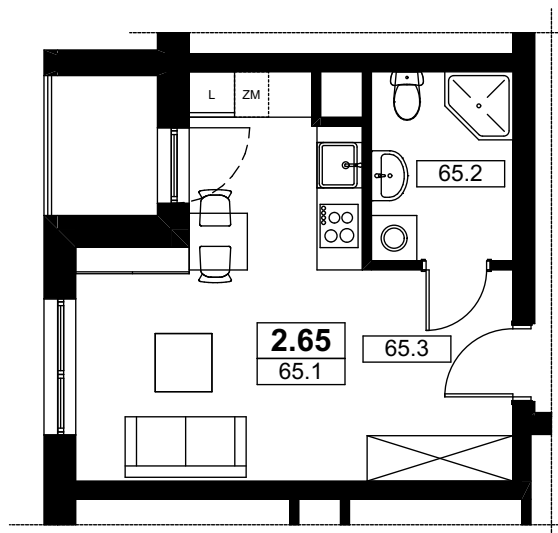

mieszkanie nr : 2.65

2 piętro

kl.2

ŁÓDŹ, UL. WÓLCZAŃSKA 158/160/162

### Powierzchnia mieszkania:

**LOKAL MIESZKALNY 2.65** 26,47m<sup>2</sup>

65.1. POKÓJ Z ANEKSEM KUCHENNYM 16,39m<sup>2</sup>

65.2. ŁAZIENKA 4,59m<sup>2</sup>

65.3. PRZEDPOKÓJ 5,49m<sup>2</sup>

BALKON 2,59m<sup>2</sup>

### Lokalizacja mieszkania

*UWAGA: Zasady pomiaru powierzchni użytkowej wynikają z normy PN-ISO 9836-1997, a wymiary podane są z tynkami wewnętrznymi. Niniejsze materiały nie stanowią oferty w rozumieniu Kodeksu cywilnego, a przedstawione w nich informacje mają wyłącznie charakter poglądowy i mogą ulec zmianie. Wyposażenie przedstawione na rysunku ma charakter informacyjny i przykładowy. Ściany zaznaczone linią przerywaną mogą zostać wykonane za dodatkową opłatą na życzenie klienta.*