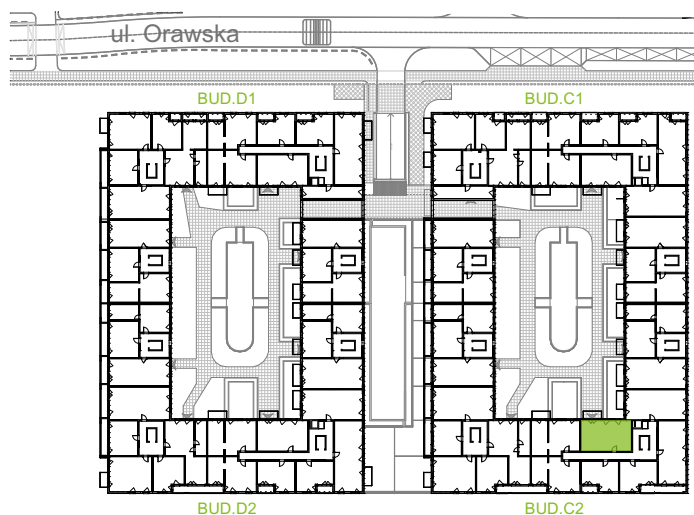

Rzut kondygnacji **Piętro 1**

U nas nigdy nie płacisz za powierzchnię pod ścianami dzielowymi.