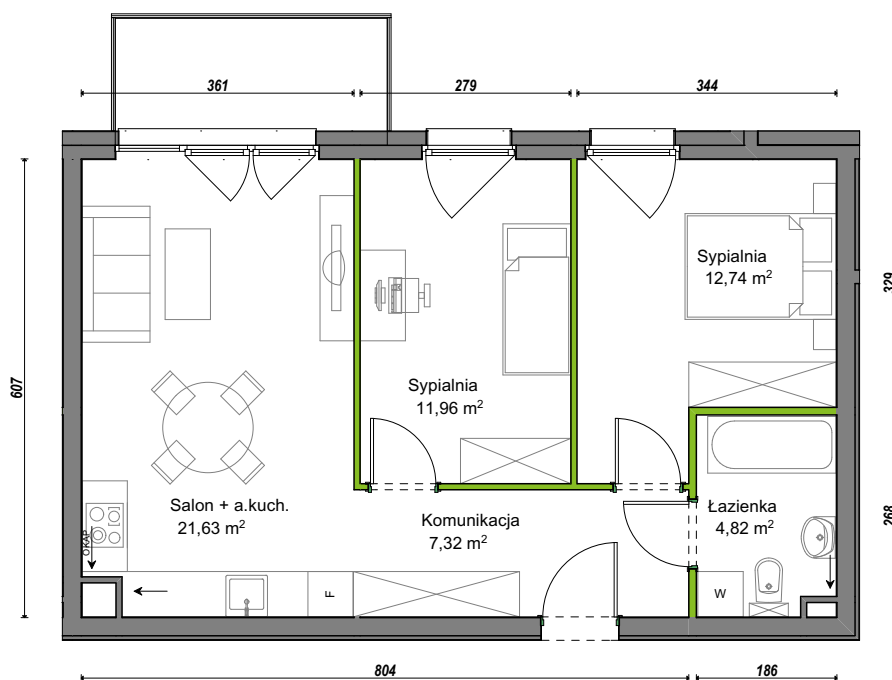

## nr C2/F/13

Powierzchnia **58,47 m<sup>2</sup>**

Piętro **1**

Aranżacja mieszkania jest przykładowa.

### Powierzchnia **użytkowa**

|                 |                            |
|-----------------|----------------------------|
| Komunikacja     | 7,32 m <sup>2</sup>        |
| Łazienka        | 4,82 m <sup>2</sup>        |
| Salon + a.kuch. | 21,63 m <sup>2</sup>       |
| Sypialnia       | 11,96 m <sup>2</sup>       |
| Sypialnia       | 12,74 m <sup>2</sup>       |
| <b>Razem</b>    | <b>58,47 m<sup>2</sup></b> |
| +Balkon         | 5,36 m <sup>2</sup>        |