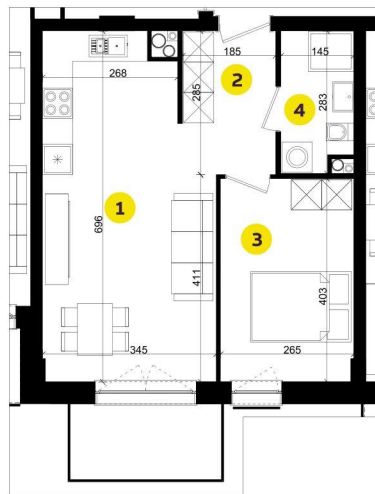

MIESZKANIE E2E

Pow.: 40,88m²

Piętro: 1

**NOWE
ZŁOTNO**

1. Salon z aneksem	21,68 m ²
2. Przedpokój	4,85 m ²
3. Pokój	10,52 m ²
4. Łazienka	3,83 m ²

Powierzchnia: 40,88 m²

Balkon: 4,50 m²