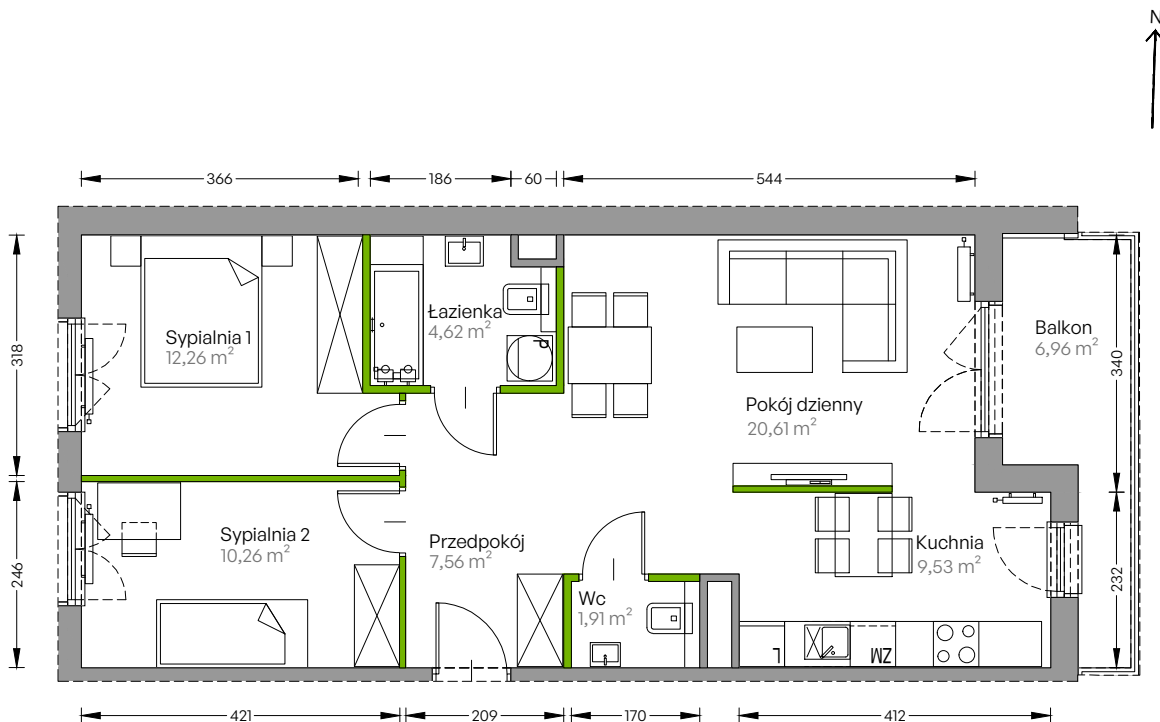

Centralna Vita

nr F.121

Powierzchnia **66,75 m²**

Piętro 3

Aranżacja mieszkania jest przykładowa

Powierzchnia użytkowa

przedpokój	7,56 m ²
sypialnia 1	12,26 m ²
sypialnia 2	10,26 m ²
pokój dzienny	20,61 m ²
kuchnia	9,53 m ²
łazienka	4,62 m ²
wc	1,91 m ²
Razem	66,75 m²
+ balkon	6,96 m ²

Rzut kondygnacji Piętro 3

Plan osiedla Budynek F

U nas nigdy nie płacisz za powierzchnię pod ścianami działowymi!

Powierzchnia użytkowa wg PN-ISO 9836:1997