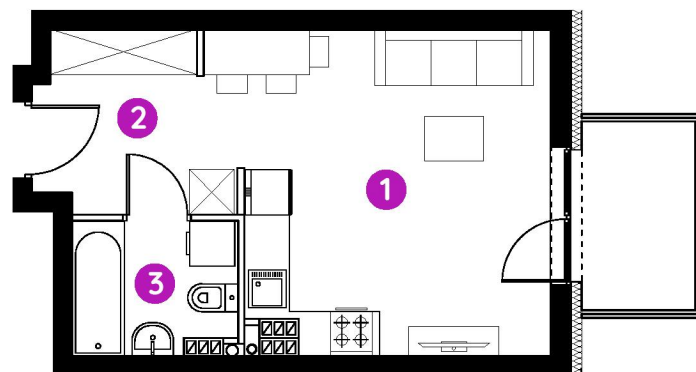

Murapol Aviator

Toruń | ul. Grudziądzka 115

lokal **1.A.2.06**

piętro 2

budynek 1

1. salon z aneksem kuch. **17,68 m²**

2. hol **5,75 m²**

3. łazienka **3,67 m²**

metraż **27,10 m²**

balkon **3,75 m²**

0 1 2 5m

Podziałka podana z tolerancją +/- 5%
Aranżacja mieszkania ma charakter poglądowy.

Biuro Sprzedaży: Toruń, ul. Grudziądzka 115 - T: (56) 647 15 49, M: torun@murapol.pl. Centrala: Bielsko-Biała, ul. Dworkowa 4, T: 33 819 33 33, M: sekretariat@murapol.pl, murapol.pl

UWAGA: Powierzchnia liczona wg PN-ISO 9836; 2022. Na etapie projektu wykonawczego i realizacji obiektu mogą wystąpić korekty w powierzchni lokali i układzie ścian, powierzchnia liczona w stanie wykończonym. Do obliczeń przyjęto 1,5 cm tynku.