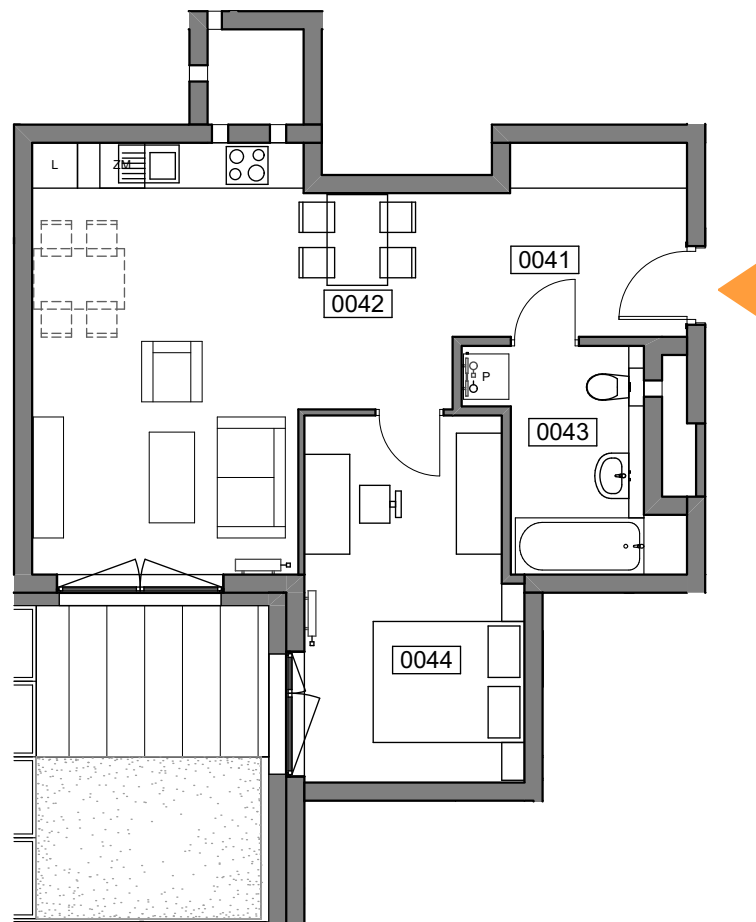

# MIESZKANIE 004

ILOŚĆ POKOI 2  
POW. MIESZKANIA: 52,59 m<sup>2</sup>  
TARAS Z OGRÓDKIEM: 12,93 m<sup>2</sup>

## ZESTAWIENIE POWIERZCHNI

0041	Komunikacja	7,37
0042	Pokój dzienny z aneksem	25,75
0043	Łazienka	6,17
0044	Sypialnia	13,30

**52,59 m<sup>2</sup>**

UL. WIERTNICZA, KATOWICE

PIĘTRO 1

SKALA 1:100