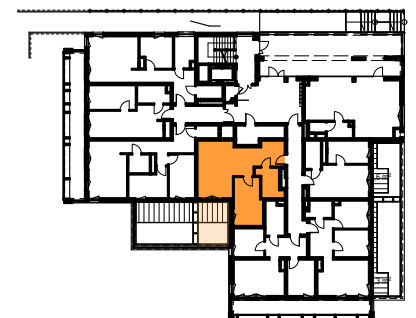

# MIESZKANIE 004

ILOŚĆ POKOI 2  
POW. MIESZKANIA: 52,59 m<sup>2</sup>  
TARAS Z OGRÓDKIEM: 12,93 m<sup>2</sup>

## ZESTAWIENIE POWIERZCHNI

0041	Komunikacja	7,37
0042	Pokój dzienny z aneksem	25,75
0043	Łazienka	6,17
0044	Sypialnia	13,30

**52,59 m<sup>2</sup>**

UL. WIERTNICZA, KATOWICE

PIĘTRO 1

SKALA 1:100