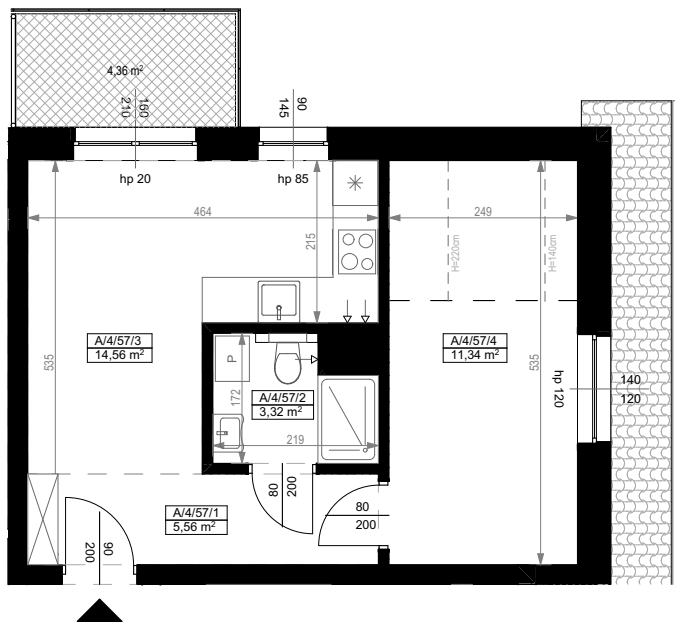

KARTA MIESZKANIA
A/4/57

PIĘTRO IV		
MIESZKANIE DWUPOKOJOWE A/4/57		
NUMER POMIESZCZENIA	NAZWA POMIESZCZENIA	POWIERZCHNIA (m ²)
A/4/57/1	PRZEDPOKÓJ	5,56
A/4/57/2	ŁAZIENKA	3,32
A/4/57/3	POKÓJ (z aneksem kuchennym)	14,56
A/4/57/4	POKÓJ	11,34
SUMA POWIERZCHNI		34,78
POWIERZCHNIA TARASU		4,36

0 1 2 3 4 5 [m]

SKALA PODAWANA Z TOLERANCJĄ +/- 5%

Skala 1:100

ARANŻACJA LOKALU JEST POGLĄDOWA, STANOWI PRZYKŁADOWY MODEL FUNKCJONALNOŚCI I NIE STANOWI OFERTY W ROZUMIENIU KC.

SCHEMAT ROZMIESZCZENIA LOKALI MIESZKALNYCH
PIĘTRO IV