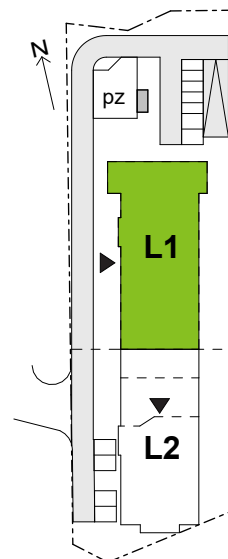

Legnicka Vita

L1/11/111

Powierzchnia **41.74 m²**

Piętro **11**

Aranżacja mieszkania jest przykładowa

Powierzchnia **użytkowa**

korytarz	5.12 m ²
salon+aneks	20.25 m ²
sypialnia	12.37 m ²
łazienka	4.00 m ²
Razem	41.74 m²
+ loggia	3.83 m ²

Rzut kondygnacji **Piętro 11**

Plan osiedla **Budynek L1**

U nas nigdy nie płacisz za powierzchnię pod ścianami działowymi