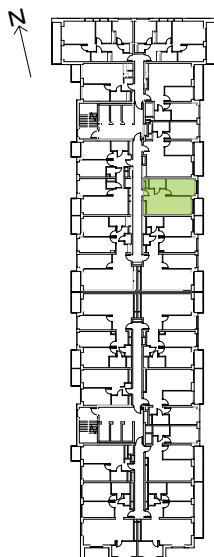

Legnicka Vita

L1/11/111

Powierzchnia **41.74 m²**

Piętro **11**

Aranżacja mieszkania jest przykładowa

Powierzchnia **użytkowa**

korytarz	5.12 m ²
salon+aneks	20.25 m ²
sypialnia	12.37 m ²
łazienka	4.00 m ²
Razem	41.74 m²
+ loggia	3.83 m ²

Rzut kondygnacji **Piętro 11**

Plan osiedla **Budynek L1**

U nas nigdy nie płacisz za powierzchnię pod ścianami działowymi