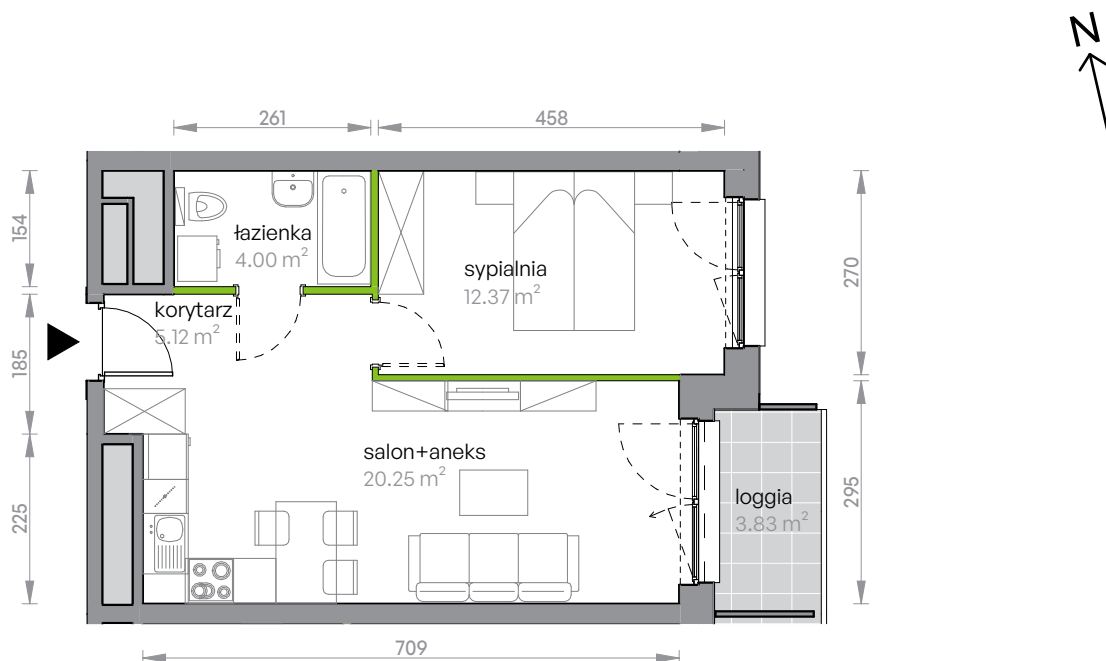

Legnicka Vita

L1/11/111

Powierzchnia **41.74 m²**

Piętro **11**

Aranżacja mieszkania jest przykładowa

Powierzchnia **użytkowa**

korytarz	5.12 m ²
salon+aneks	20.25 m ²
sypialnia	12.37 m ²
łazienka	4.00 m ²
Razem	41.74 m²
+ loggia	3.83 m ²

Rzut kondygnacji **Piętro 11**

Plan osiedla **Budynek L1**

U nas nigdy nie płacisz za powierzchnię pod ścianami działowymi