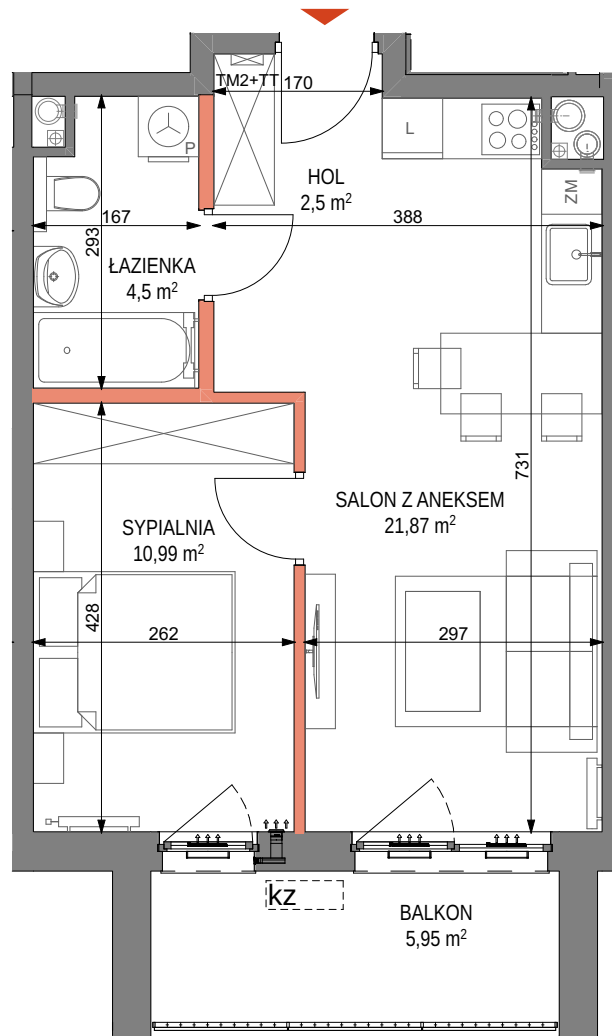

CRAFT

ZABŁOCIE

by CORDIA

mieszkanie nr M.88
piętro 5
liczba pokoi 2

ZESTAWIENIE POWIERZCHNI

HOL	2,50 m ²
SALON Z ANEKSEM	21,87 m ²
SYPIALNIA	10,99 m ²
ŁAZIENKA	4,50 m ²
POW. UŻYTKOWA	39,86 m²
BALKON	5,95 m ²

LEGENDA

	ściany niedemontowalne		tablica mieszkaniowa elektryczna i teletechniczna		grzejnik łazienkowy
	ściany możliwe do rearanżacji		nawiewnik okienny		grzejnik
	balustrada		nawiewnik ścienny		grzejnik dekoracyjny
	możliwa lokalizacja jednostki zewnętrznej klimatyzacji				

PLAN SYTUACYJNY

POŁOŻENIE NA KONDYGNACJI