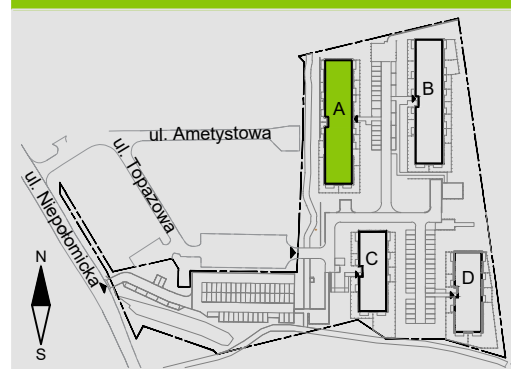

SZMARAGDOWY PARK

A.1.1.6

Szmaragdowy Park
OSIEDLE

RZUT MIESZKANIA 55,96 M²

PARTER

Aranżacja mieszkania przykładowa.

POWIERZCHNIA UŻYTKOWA
nie uwzględnia powierzchni
pod ścianami działowymi

Komunikacja	9,96 m ²
Sypialnia 1	12,24 m ²
Sypialnia 2	10,13 m ²
Salon z an. kuch.	18,97 m ²
Łazienka	4,66 m ²
RAZEM	55,96 m²
+Taras	6,86 m ²
+Ogródek lok.	37,14 m ²

RZUT KONDYGNACJI

PLAN OSIEDLA

BUDYNEK A

W Dewelii nie płacisz za powierzchnię pod ścianami działowymi !

Powierzchnia (bez ścian działowych)	55,96 m ²
Powierzchnia pod ścianami działowymi	1,56 m²
Powierzchnia użytkowa wg PN-ISO 9836:1997	57,52 m ²