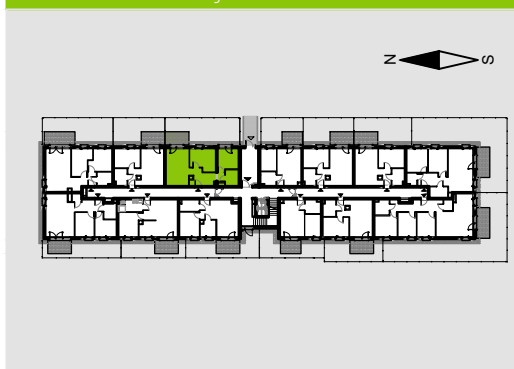

SZMARAGDOWY PARK

A.1.1.6

Szmaragdowy Park
OSIEDLE

RZUT MIESZKANIA 55,96 M²

PARTER

Aranżacja mieszkania przykładowa.

POWIERZCHNIA UŻYTKOWA
nie uwzględnia powierzchni
pod ścianami działowymi

Komunikacja	9,96 m ²
Sypialnia 1	12,24 m ²
Sypialnia 2	10,13 m ²
Salon z an. kuch.	18,97 m ²
Łazienka	4,66 m ²
RAZEM	55,96 m²
+Taras	6,86 m ²
+Ogródek lok.	37,14 m ²

RZUT KONDYGNACJI

PLAN OSIEDLA

BUDYNEK A

W Dewelii nie płacisz za powierzchnię pod ścianami działowymi !

Powierzchnia (bez ścian działowych)	55,96 m ²
Powierzchnia pod ścianami działowymi	1,56 m²
Powierzchnia użytkowa wg PN-ISO 9836:1997	57,52 m ²