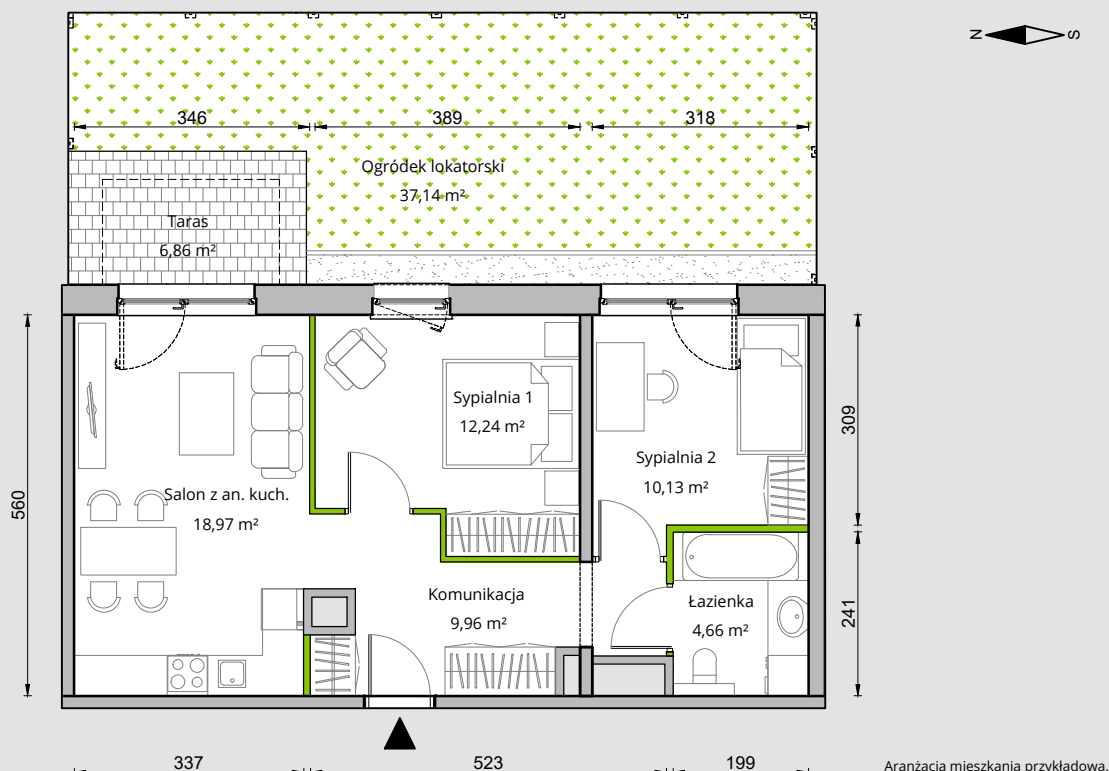

SZMARAGDOWY PARK

A.1.1.6

Szmaragdowy Park
OSIEDLE

RZUT MIESZKANIA 55,96 M²

PARTER

Aranżacja mieszkania przykładowa.

POWIERZCHNIA UŻYTKOWA
nie uwzględnia powierzchni
pod ścianami działowymi

Komunikacja	9,96 m ²
Sypialnia 1	12,24 m ²
Sypialnia 2	10,13 m ²
Salon z an. kuch.	18,97 m ²
Łazienka	4,66 m ²
RAZEM	55,96 m²
+Taras	6,86 m ²
+Ogródek lok.	37,14 m ²

RZUT KONDYGNACJI

PLAN OSIEDLA

BUDYNEK A

W Dewelii nie płacisz za powierzchnię pod ścianami działowymi !

Powierzchnia (bez ścian działowych)	55,96 m ²
Powierzchnia pod ścianami działowymi	1,56 m²
Powierzchnia użytkowa wg PN-ISO 9836:1997	57,52 m ²