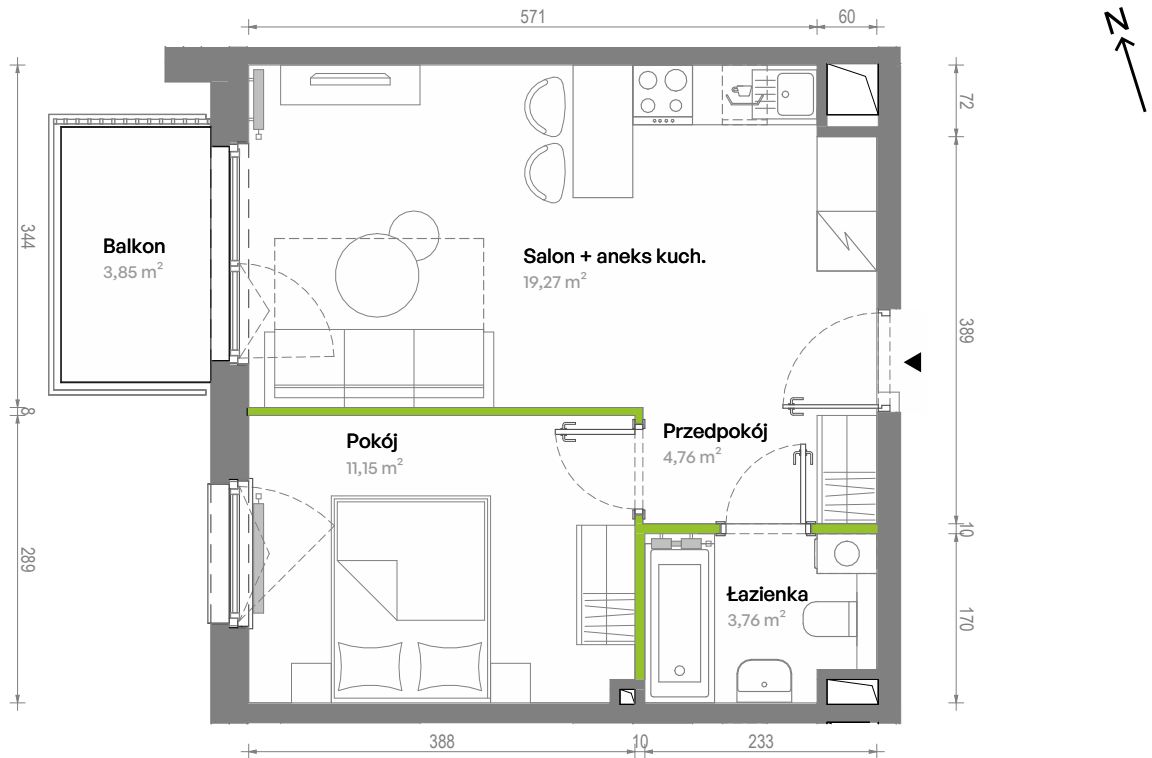

Południe Vita.

nr A2.01.15

Powierzchnia **38,94 m²**

Piętro 1

Aranżacja mieszkania jest przykładowa.
Podano orientacyjne wymiary pomieszczeń.

Powierzchnia **użytkowa**

Rzut kondygnacji **Piętro 1**

Plan osiedla **Budynek A2**

Przedpokój	4,76 m ²
Salon + aneks kuch.	19,27 m ²
Pokój	11,15 m ²
Łazienka	3,76 m ²
Razem	38,94 m²
+ Balkon	3,85 m ²

U nas nigdy nie płacisz za powierzchnię pod ścianami działowymi