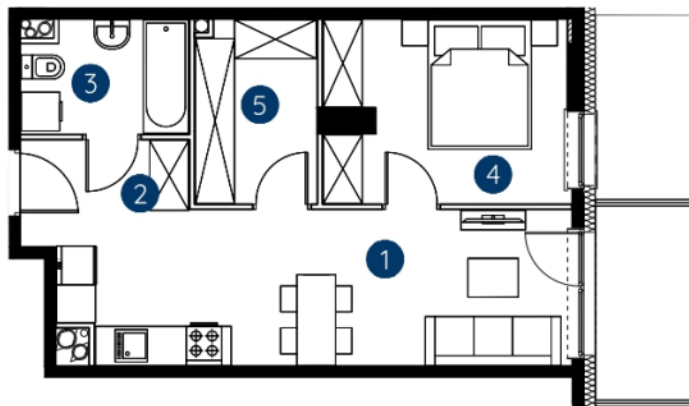

lokal 1.B.5.06

41,65 m²

piętro 5

budynek 1

**Murapol
Rivo**

Bydgoszcz, ul. Dworcowa

1. salon z aneksem kuchennym	18,05 m ²
2. hol wejściowy	3,66 m ²
3. łazienka	4,32 m ²
4. sypialnia	10,41 m ²
5. garderoba	5,21 m ²
metraż	41,65 m²

Schemat kondygnacji

0 1 2 5m

Podziałka podana z tolerancją +/- 5%