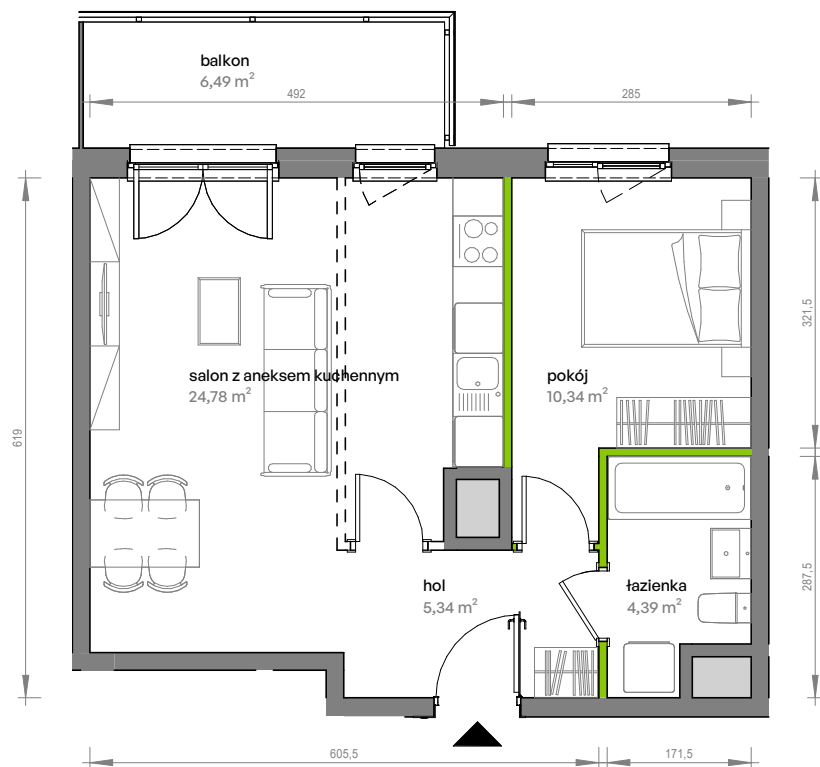

Unii Lubelskiej Vita.

nr A.05.061

Powierzchnia **44,85 m²**

Piętro 5

Aranżacja mieszkania jest przykładowa

Powierzchnia użytkowa

hol	5,34 m ²
pokój	10,34 m ²
salon z aneksem kuchennym	24,78 m ²
łazienka	4,39 m ²
Razem	44,85 m²
+ balkon	6,49 m ²

Rzut kondygnacji Piętro 5

Plan osiedla

U nas nigdy nie płacisz za powierzchnię pod ścianami działowymi