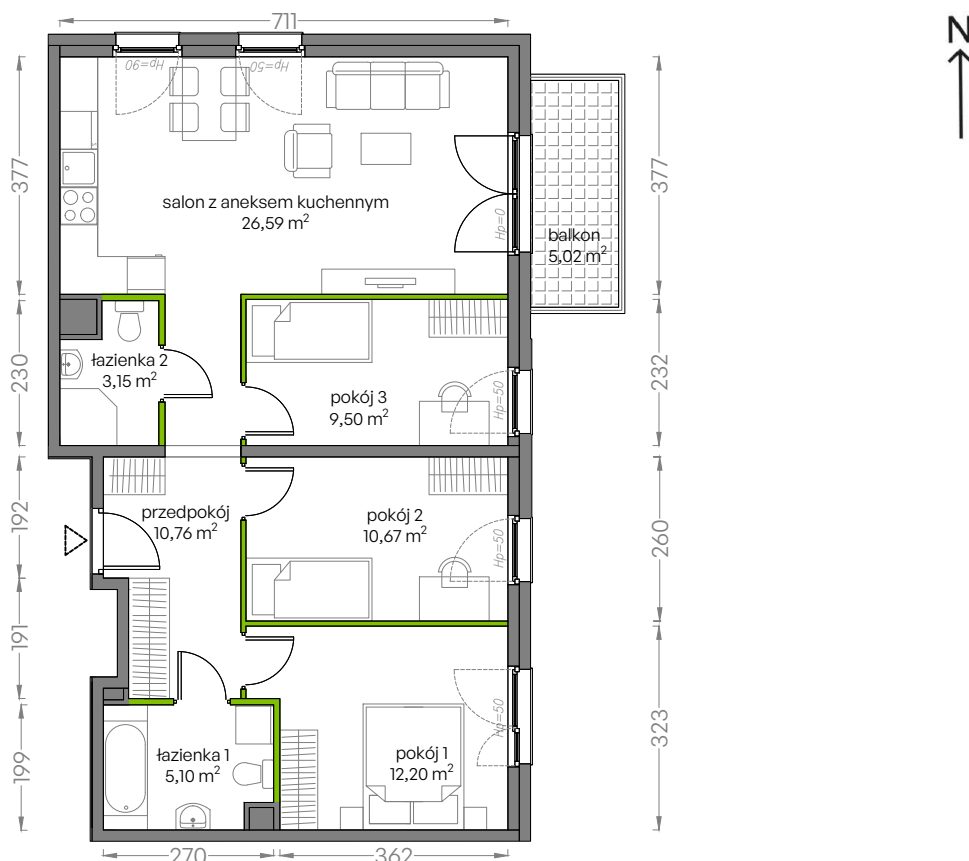

Niepołomicka Vita.

nr B/3/40

Powierzchnia **77,97 m²**

Piętro 3

Aranżacja mieszkania jest przykładowa

Podano orientacyjne wymiary pomieszczenia

Powierzchnia **użytkowa**

Rzut kondygnacji **Piętro 3**

Plan osiedla **Budynek B**

salon z aneksem kuchennym	26,59m ²
pokój 1	12,20m ²
pokój 2	10,67m ²
pokój 3	9,50m ²
łazienka 1	5,10m ²
łazienka 2	3,15m ²
przedpokój	10,76m ²
Razem	77,97m²
+balkon	5,02m ²