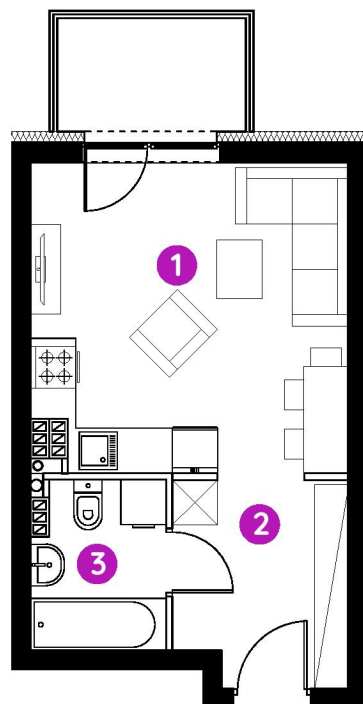

Toruń

Nowa Grudziądzka

Toruń | ul. Grudziądzka 115

lokal **1.B.2.05**

piętro 2

budynek 1

1. salon z aneksem kuch. **16,80 m²**

2. hol **6,10 m²**

3. łazienka **3,78 m²**

metraż **26,68 m²**

balkon **3,75 m²**

0 1 2 5m

Podziałka podana z tolerancją +/- 5%

Aranżacja mieszkania ma charakter poglądowy.

Biuro Sprzedaży: Toruń, ul. Grudziądzka 115 - T: (56) 647 15 49, M: torun@murapol.pl. Centrala: Bielsko-Biała, ul. Partyzantów 51, T: 33 819 33 33, M: sekretariat@murapol.pl, murapol.pl

UWAGA: Powierzchnia liczona wg PN-ISO 9836; 2022. Na etapie projektu wykonawczego i realizacji obiektu mogą wystąpić korekty w powierzchni lokali i układzie ścian, powierzchnia liczona w stanie wykończonym. Do obliczeń przyjęto 1,5 cm tynku.