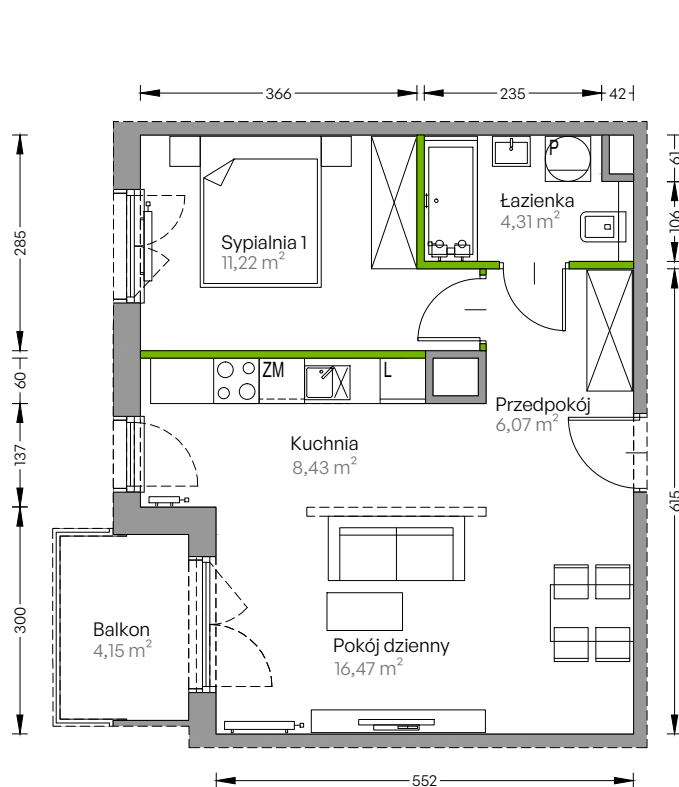

Centralna Vita

nr F.032

Powierzchnia **46,50 m²**

Piętro 6

Aranżacja mieszkania jest przykładowa

Powierzchnia użytkowa

przedpokój	6,07 m ²
sypialnia 1	11,22 m ²
pokój dzienny	16,47 m ²
kuchnia	8,43 m ²
łazienka	4,31 m ²
Razem	46,50 m²
+ balkon	4,15 m ²

Rzut kondygnacji Piętro 6

Plan osiedla Budynek F

U nas nigdy nie płacisz za powierzchnię pod ścianami działowymi!

Powierzchnia użytkowa wg PN-ISO 9836:1997