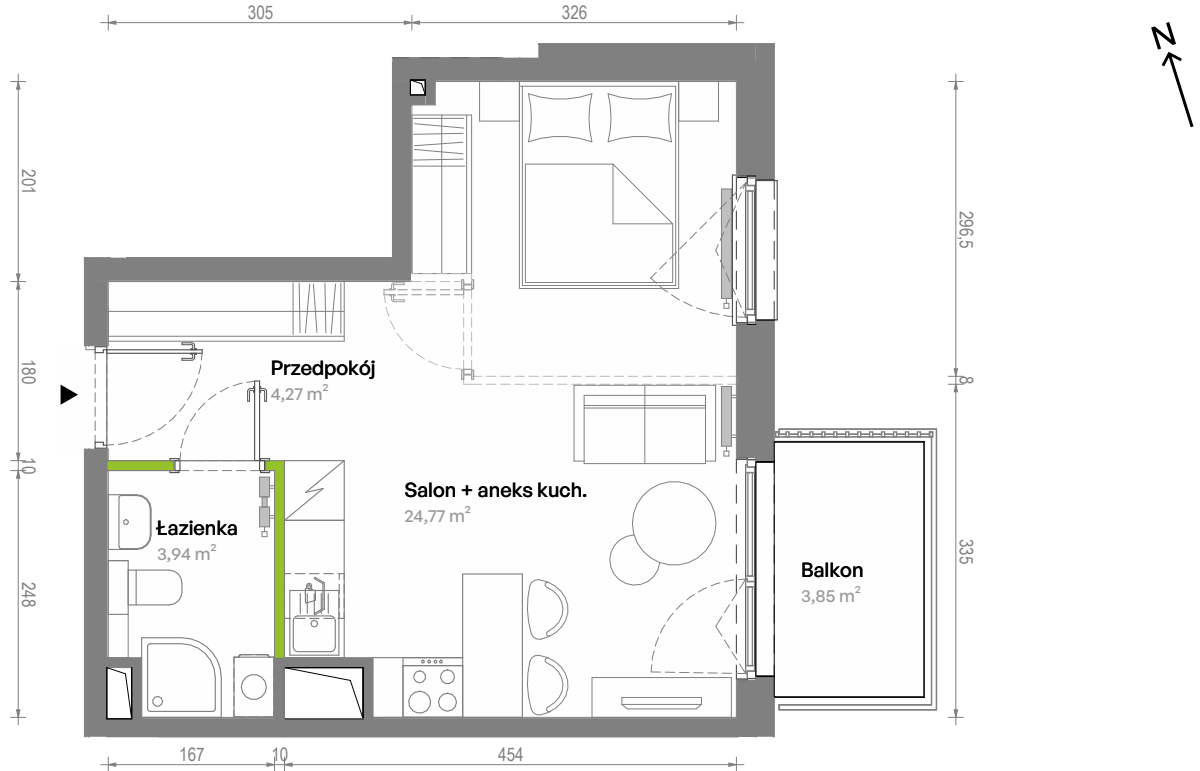

Południe Vita.

nr F2.01.10

Powierzchnia **32,98 m²**

Piętro 1

Aranżacja mieszkania jest przykładowa.
Podano orientacyjne wymiary pomieszczeń.

Powierzchnia **użytkowa**

Rzut kondygnacji **Piętro 1**

Plan osiedla **Budynek F2**

Przedpokój	4,27 m ²
Salon + aneks kuch.	24,77 m ²
Łazienka	3,94 m ²
Razem	32,98 m²
+ Balkon	3,85 m ²

U nas nigdy nie płacisz za powierzchnię pod ścianami działowymi