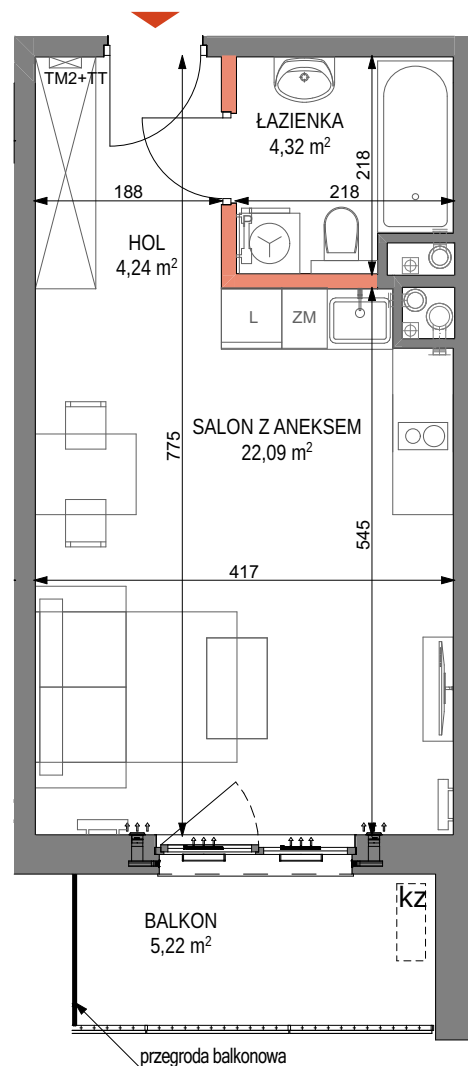

CRAFT

ZABŁOCIE

by **CORDIA**

mieszkanie nr M.84
piętro 5
liczba pokoi 1

ZESTAWIENIE POWIERZCHNI

HOL	4,24 m ²
ŁAZIENKA	4,32 m ²
SALON Z ANEKSEM	22,09 m ²
POW. UŻYTKOWA	30,65 m²
BALKON	5,22 m ²

LEGENDA

- ściany niedemontowalne
- ściany możliwe do rearanżacji
- balustrada
- możliwa lokalizacja jednostki zewnętrznej klimatyzacji

- tablica mieszkaniowa elektryczna i teletechniczna
- nawiewnik okienny
- nawiewnik ścienny

- grzejnik łazienkowy
- grzejnik
- grzejnik dekoracyjny

PLAN SYTUACYJNY

POŁOŻENIE NA KONDYGNACJI