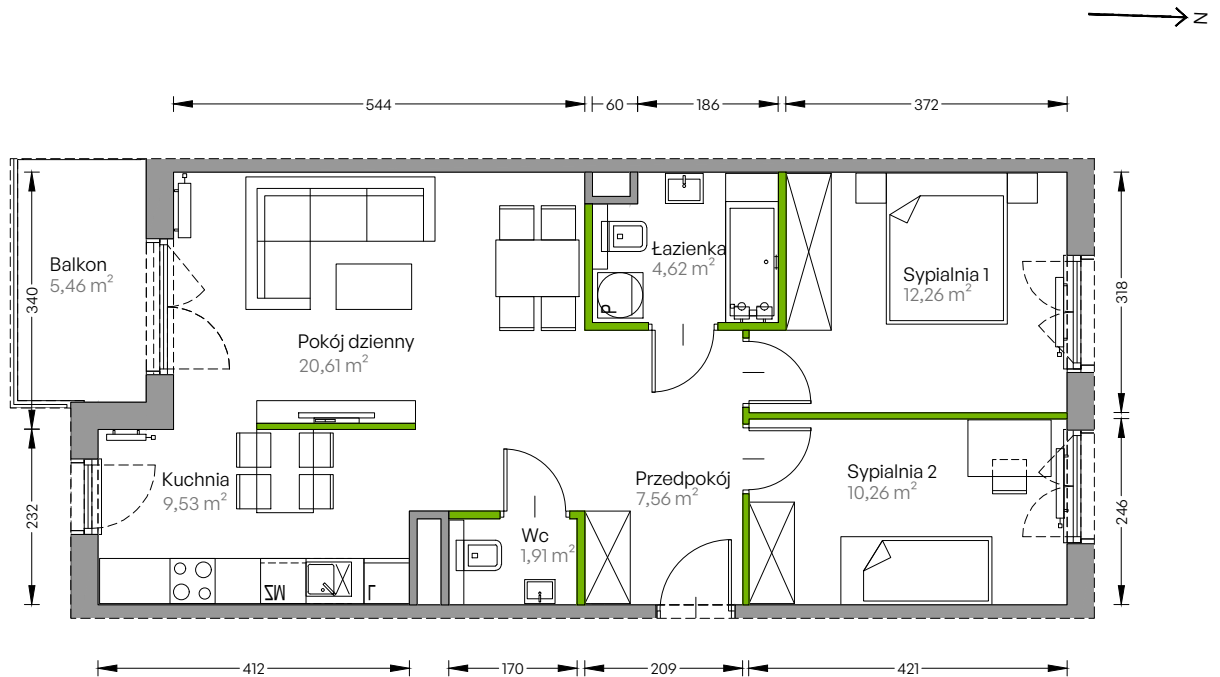

Centralna Vita.

nr F.104

Powierzchnia **66,75 m²**

Piętro 6

Aranżacja mieszkania jest przykładowa

Powierzchnia użytkowa

przedpokój	7,56 m ²
sypialnia 1	12,26 m ²
sypialnia 2	10,26 m ²
pokój dzienny	20,61 m ²
kuchnia	9,53 m ²
łazienka	4,62 m ²
wc	1,91 m ²
Razem	66,75 m²
+ balkon	5,46 m ²

Rzut kondygnacji Piętro 6

Plan osiedla Budynek F

U nas nigdy nie płacisz za powierzchnię pod ścianami działowymi!

Powierzchnia użytkowa wg PN-ISO 9836:1997