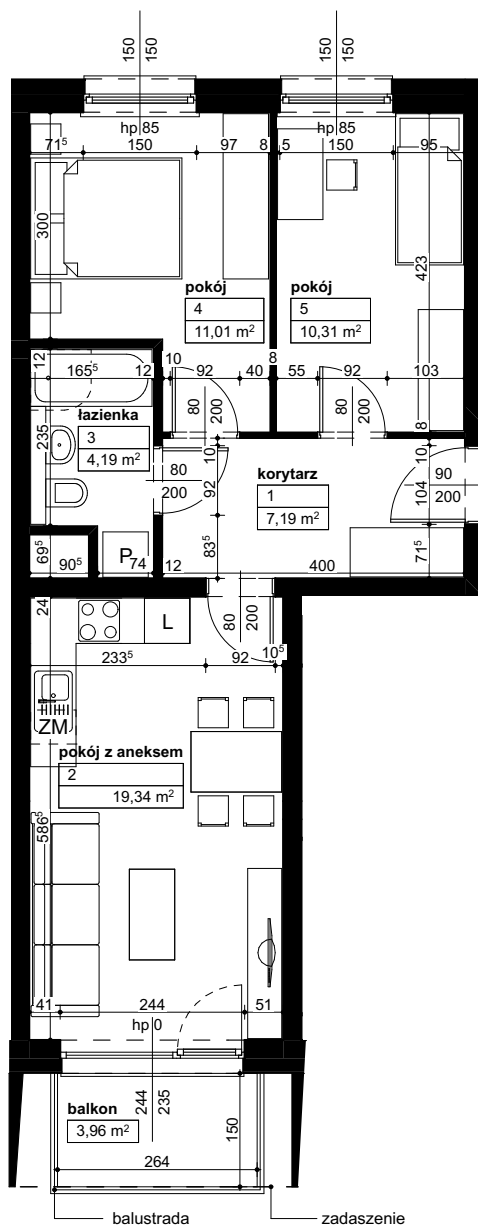

Lokalizacja osiedla

Położenie budynku

Skala 1:4000

Położenie mieszkania

Skala 1:2200

MAJTA

WOŁKOWSKA

BUDYNEK MIESZKALNY
WIELORODZINNY
UL. WOŁKOWSKA
W POZNANIU

SKALA 1:100

Wymiary podano w świetle ścian surowych, powierzchnie podano w świetle ścian otynkowanych.

OPIS MIESZKANIA:

Numer:

C/3/5/18

Powierzchnia:

52,04m²

Kondygnacja:

Piętro +5

Struktura:

3 pokoje z aneksem kuchennym

Cena brutto:

Cena brutto/m²:

Niniejsza karta ma charakter poglądowy i nie stanowi oferty handlowej w rozumieniu art. 66 §1 Kodeksu Cywilnego oraz innych właściwych przepisów prawnych