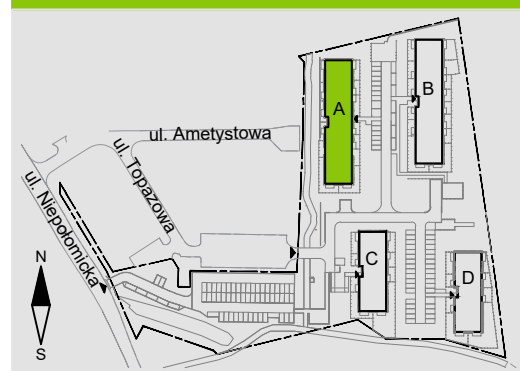

SZMARAGDOWY PARK

A.1.4.6

Szmaragdowy Park
OSIEDLE

RZUT MIESZKANIA 61,45 m²

3 PIĘTRO

POWIERZCHNIA UŻYTKOWA

nie uwzględnia powierzchni pod ścianami działowymi

Komunikacja	5,53 m ²
Salon z an. kuch.	29,56 m ²
Łazienka	4,19 m ²
Antresola	22,17 m ²
RAZEM	61,45 m²
+Balkon	3,75 m ²
+Taras	12,09 m ²

RZUT KONDYGNACJI

PLAN OSIEDLA

BUDYNEK A

W Dewelii nie płacisz za powierzchnię pod ścianami działowymi !

Powierzchnia (bez ścian działowych)	61,45 m ²
Powierzchnia pod ścianami działowymi	1,13 m ²
Powierzchnia użytkowa wg PN-ISO 9836:1997	62,58 m ²