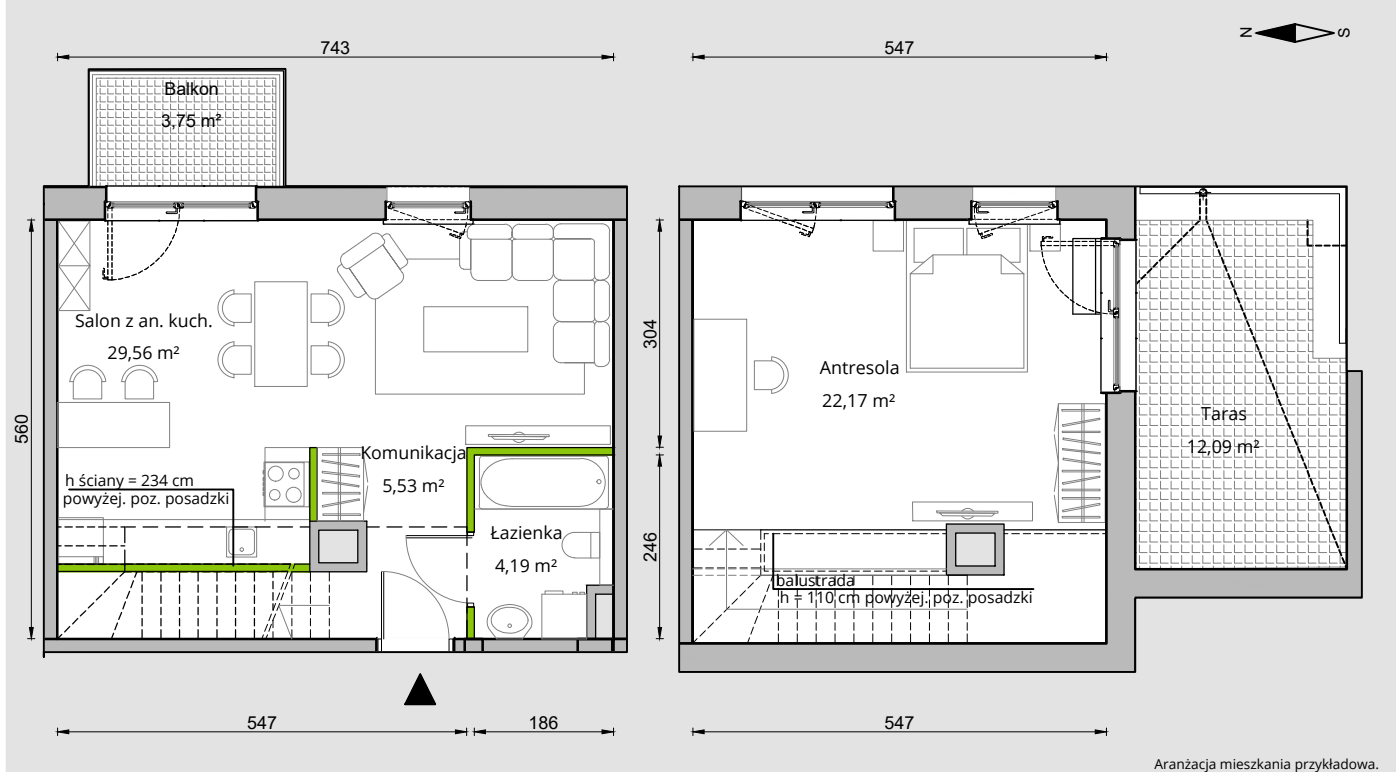

SZMARAGDOWY PARK

A.1.4.6

Szmaragdowy Park
OSIEDLE

RZUT MIESZKANIA 61,45 m²

3 PIĘTRO

POWIERZCHNIA UŻYTKOWA

nie uwzględnia powierzchni pod ścianami działowymi

Komunikacja	5,53 m ²
Salon z an. kuch.	29,56 m ²
Łazienka	4,19 m ²
Antresola	22,17 m ²
RAZEM	61,45 m²
+Balkon	3,75 m ²
+Taras	12,09 m ²

RZUT KONDYGNACJI

PLAN OSIEDLA

BUDYNEK A

W Dewelii nie płacisz za powierzchnię pod ścianami działowymi !

Powierzchnia (bez ścian działowych)	61,45 m ²
Powierzchnia pod ścianami działowymi	1,13 m ²
Powierzchnia użytkowa wg PN-ISO 9836:1997	62,58 m ²