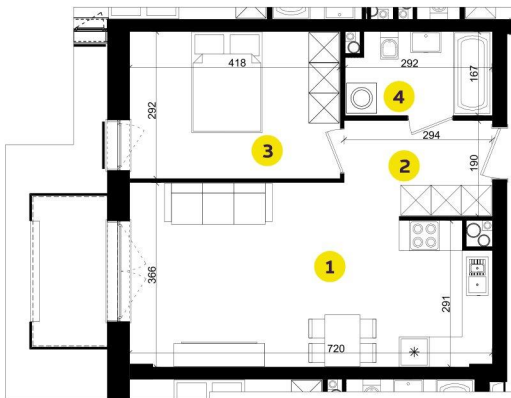

MIESZKANIE A3J

Pow.: 45,79 m²

Piętro: 2

**NOWE
ZŁOTNO**

1. Salon z aneksem	23,98 m ²
2. Przedpokój	5,16 m ²
3. Pokój	12,06 m ²
4. Łazienka	4,59 m ²

Powierzchnia: 45,79 m²

Balkon: 4,20 m²