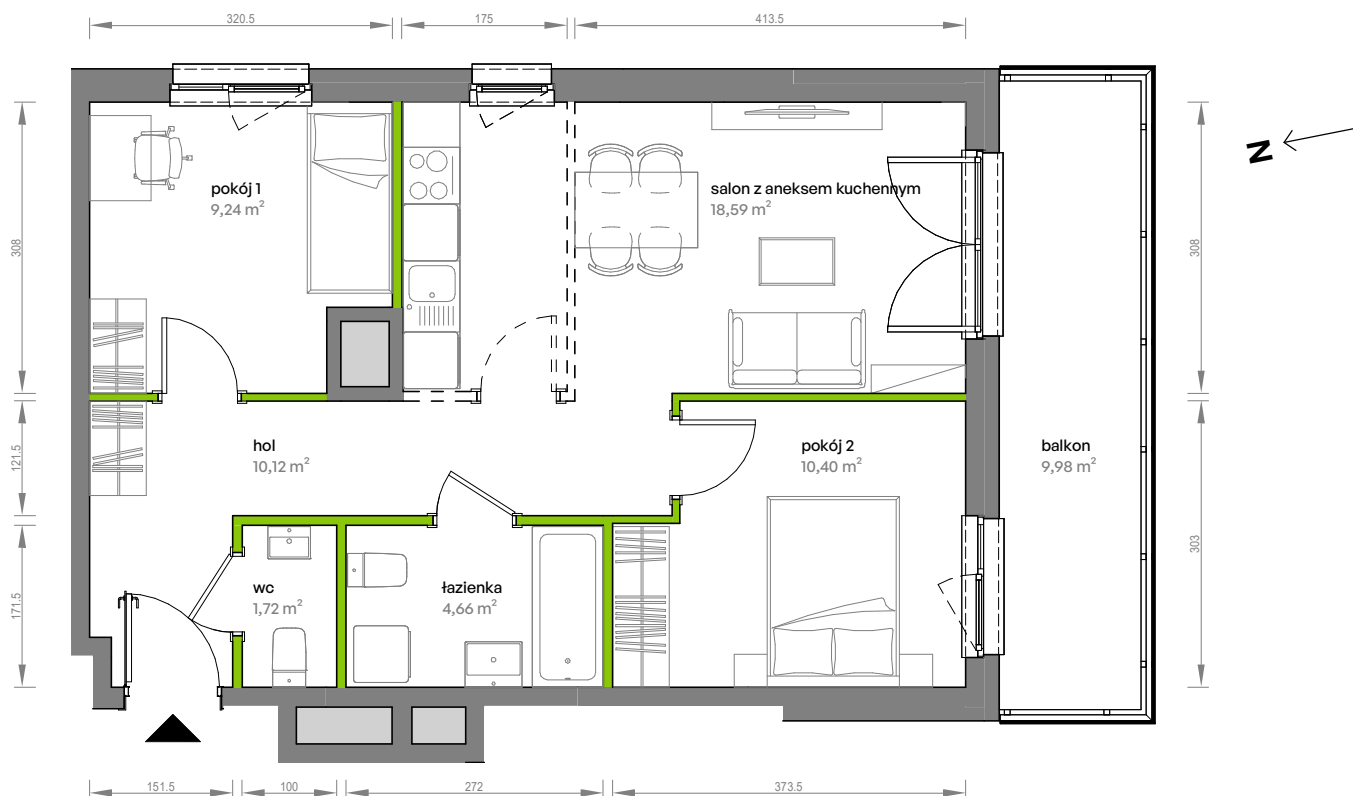

Unii Lubelskiej Vita.

nr A.03.038

Powierzchnia **54,73 m²**

Piętro **3**

Aranżacja mieszkania jest przykładowa

Powierzchnia użytkowa

| | |
|---------------------------|----------------------------|
| hol | 10,12 m ² |
| pokój 1 | 9,24 m ² |
| pokój 2 | 10,40 m ² |
| salon z aneksem kuchennym | 18,59 m ² |
| wc | 1,72 m ² |
| łazienka | 4,66 m ² |
| Razem | 54,73 m² |
| + balkon | 9,98 m ² |

Rzut kondygnacji Piętro 3

Plan osiedla

U nas nigdy nie płacisz za powierzchnię pod ścianami działowymi