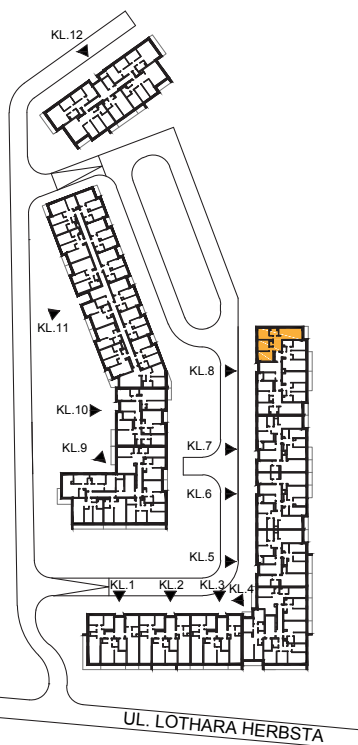

ul. Lothara Herbsta

powierzchnia użytkowa **72,54** m²

pokój dzienny z aneksem kuch.	21,92 m ²
sypialnia	12,05 m ²
sypialnia	11,86 m ²
sypialnia	10,14 m ²
łazienka	4,92 m ²
wc	1,46 m ²
przedpokój	10,19 m ²
balkon	3,50 m ²