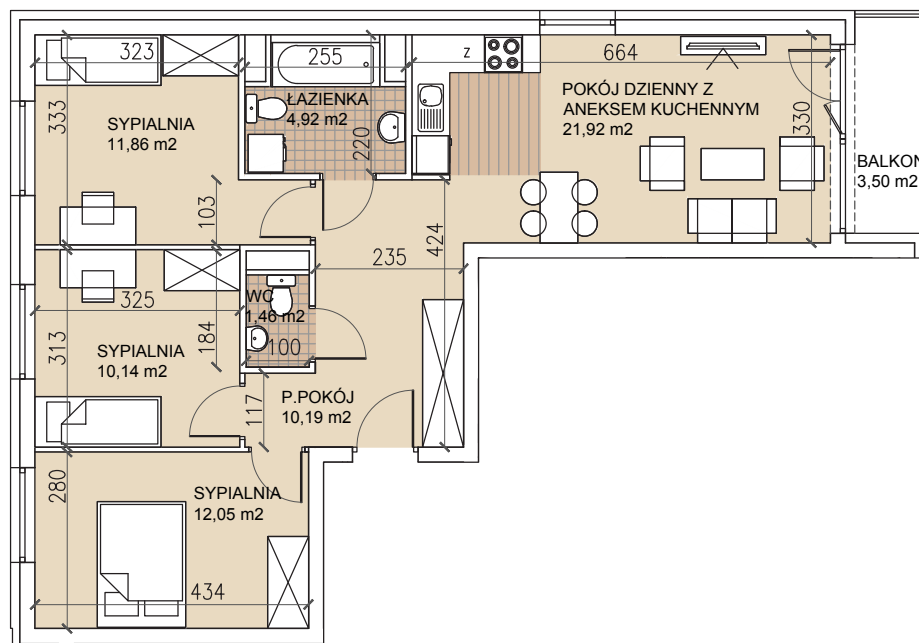

ul. Lothara Herbsta

powierzchnia użytkowa **72,54** m²

pokój dzienny z aneksem kuch.	21,92 m ²
sypialnia	12,05 m ²
sypialnia	11,86 m ²
sypialnia	10,14 m ²
łazienka	4,92 m ²
wc	1,46 m ²
przedpokój	10,19 m ²
balkon	3,50 m ²