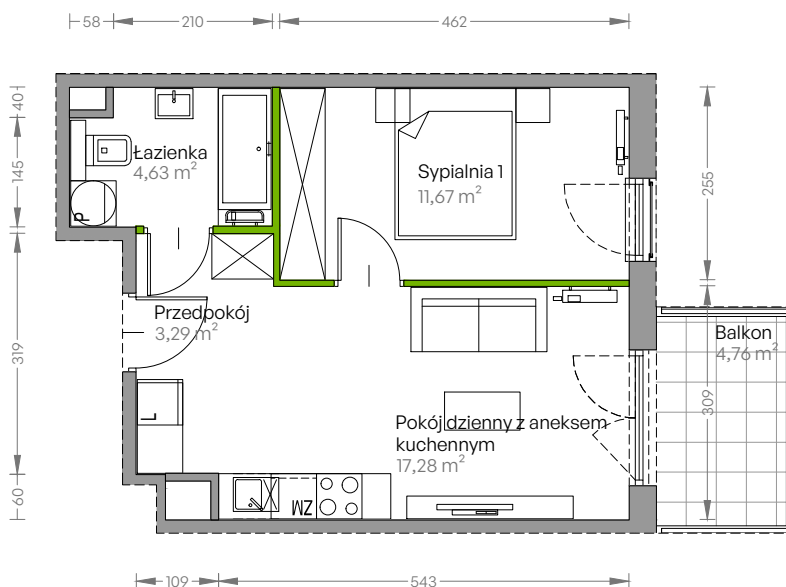

Centralna Vita

nr E.353

Powierzchnia **36,87 m²**

Piętro 5

Aranżacja mieszkania jest przykładowa

Powierzchnia użytkowa

przedpokój	3,29 m ²
sypialnia 1	11,67 m ²
pokój dzienny z aneksem kuchennym	17,28 m ²
łazienka	4,63 m ²
Razem	36,87 m²
+ balkon	4,76 m ²

Rzut kondygnacji Piętro 5

Plan osiedla Budynek E

U nas nigdy nie płacisz za powierzchnię pod ścianami działowymi!

Powierzchnia użytkowa wg PN-ISO 9836:1997