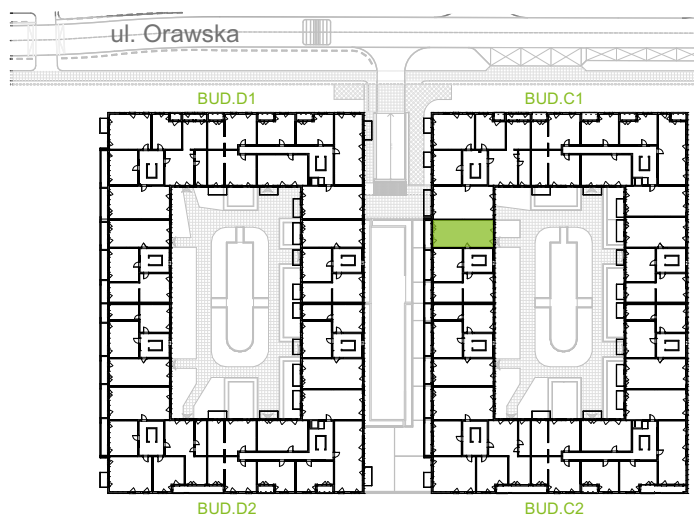

Rzut kondygnacji Piętro 2

U nas nigdy nie płacisz za powierzchnię pod ścianami dzielowymi.