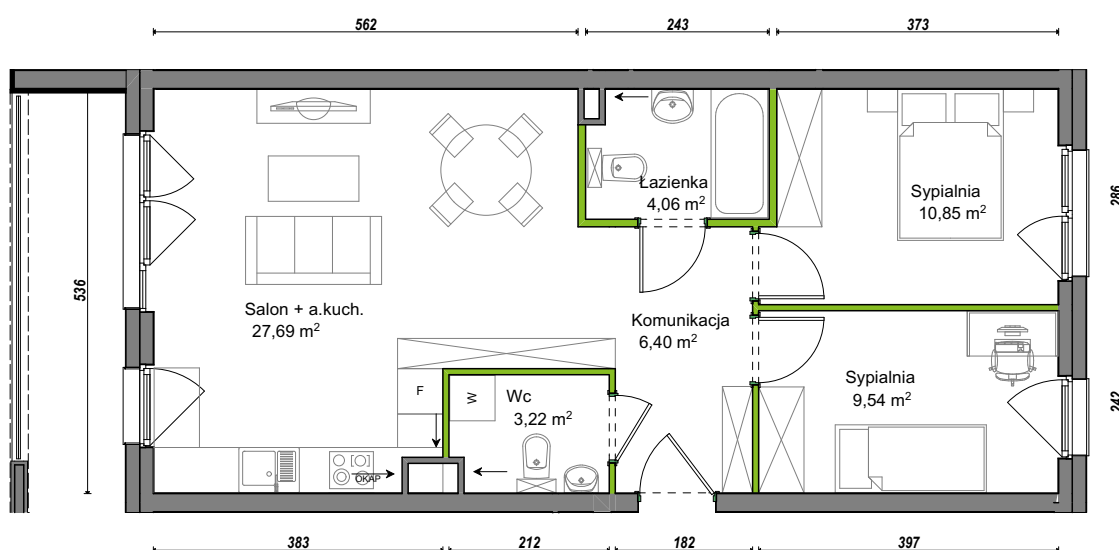

## nr C1/A/09

Powierzchnia **61,76 m<sup>2</sup>**

Piętro **2**

Aranżacja mieszkania jest przykładowa.

### Powierzchnia użytkowa

Komunikacja	6,40 m <sup>2</sup>
Łazienka	4,06 m <sup>2</sup>
Salon + a.kuch.	27,69 m <sup>2</sup>
Sypialnia	9,54 m <sup>2</sup>
Sypialnia	10,85 m <sup>2</sup>
Wc	3,22 m <sup>2</sup>
<b>Razem</b>	<b>61,76 m<sup>2</sup></b>
+Balkon	7,39 m <sup>2</sup>