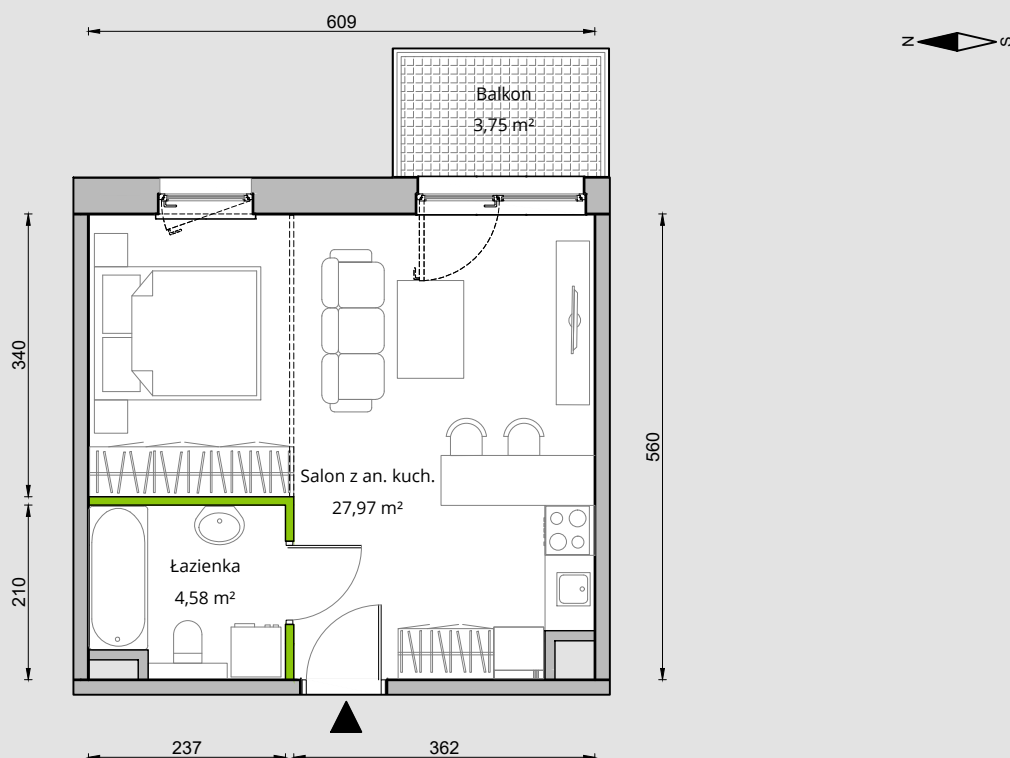

SZMARAGDOWY PARK

A.1.3.8

Szmaragdowy Park
OSIEDLE

RZUT MIESZKANIA 32,55 m²

2 PIĘTRO

Aranżacja mieszkania przykładowa.

POWIERZCHNIA UŻYTKOWA

nie uwzględnia powierzchni pod ścianami działowymi

Salon z an. kuch. 27,97 m²

Łazienka 4,58 m²

RAZEM 32,55 m²

+Balkon 3,75 m²

RZUT KONDYGNACJI

PLAN OSIEDLA

BUDYNEK A

W Dewellii nie płacisz za powierzchnię pod ścianami działowymi !

Powierzchnia (bez ścian działowych) 32,55 m²

Powierzchnia pod ścianami działowymi 0,59 m²

Powierzchnia użytkowa wg PN-ISO 9836:1997 33,14 m²

DEVELIA

BIURO SPRZEDAŻY
ul. Wałowa 23/U3
80-858 Gdańsk
tel. 58 500 01 12
gdansk@develia.pl