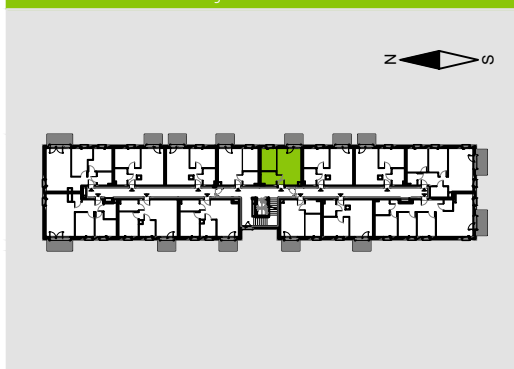

SZMARAGDOWY PARK

A.1.3.8

Szmaragdowy Park
OSIEDLE

RZUT MIESZKANIA 32,55 m²

2 PIĘTRO

Aranżacja mieszkania przykładowa.

POWIERZCHNIA UŻYTKOWA

nie uwzględnia powierzchni pod ścianami działowymi

Salon z an. kuch. 27,97 m²

Łazienka 4,58 m²

RAZEM 32,55 m²

+Balkon 3,75 m²

RZUT KONDYGNACJI

PLAN OSIEDLA

BUDYNEK A

W Dewellii nie płacisz za powierzchnię pod ścianami działowymi !

Powierzchnia (bez ścian działowych) 32,55 m²

Powierzchnia pod ścianami działowymi 0,59 m²

Powierzchnia użytkowa wg PN-ISO 9836:1997 33,14 m²

DEVELIA

BIURO SPRZEDAŻY
ul. Wałowa 23/U3
80-858 Gdańsk
tel. 58 500 01 12
gdansk@develia.pl