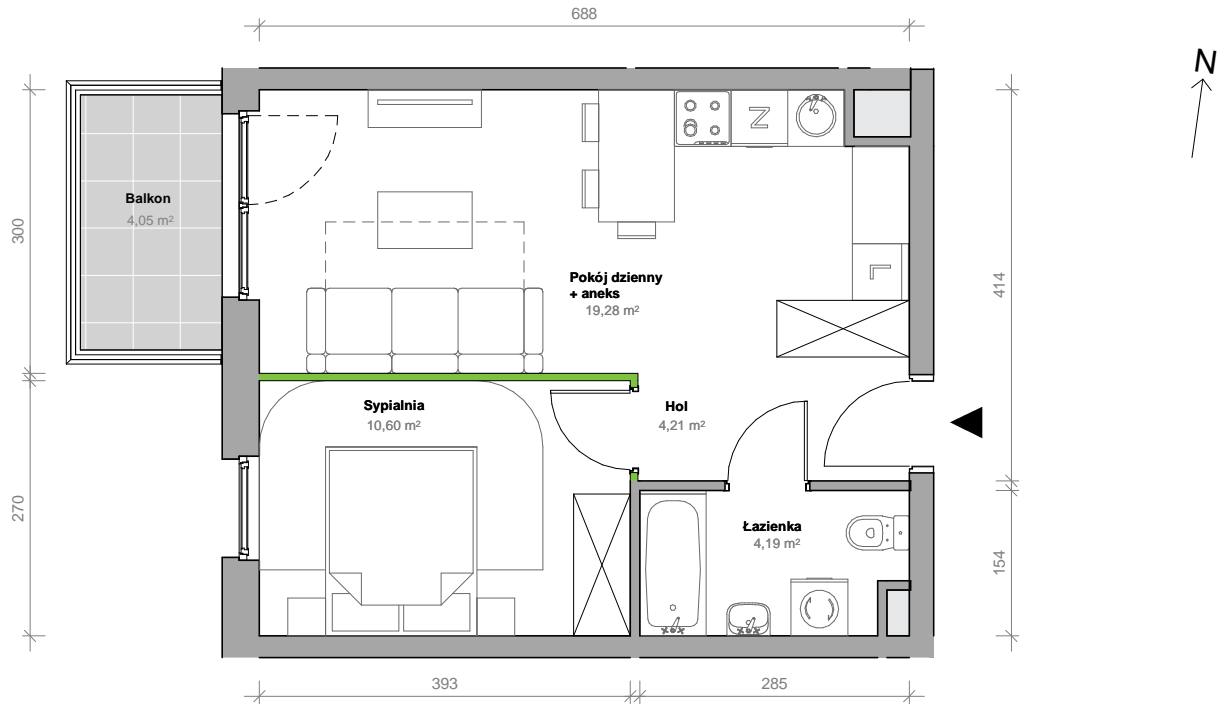

Przemyska Vita

I.1.M10

Powierzchnia **38,28 m²**

Piętro **1**

Aranżacja mieszkania jest przykładowa.

Powierzchnia **użytkowa**

nie uwzględnia powierzchni pod ścianami działowymi

Hol	4,21 m ²
Łazienka	4,19 m ²
Sypialnia	10,60 m ²
Pokój dzienny + aneks	19,28 m ²
Razem	38,28 m²
+ balkon	4,05 m ²

U nas nigdy nie płacisz za powierzchnię pod ścianami działowymi

Rzut kondygnacji **1**

Plan osiedla **Budynek I**