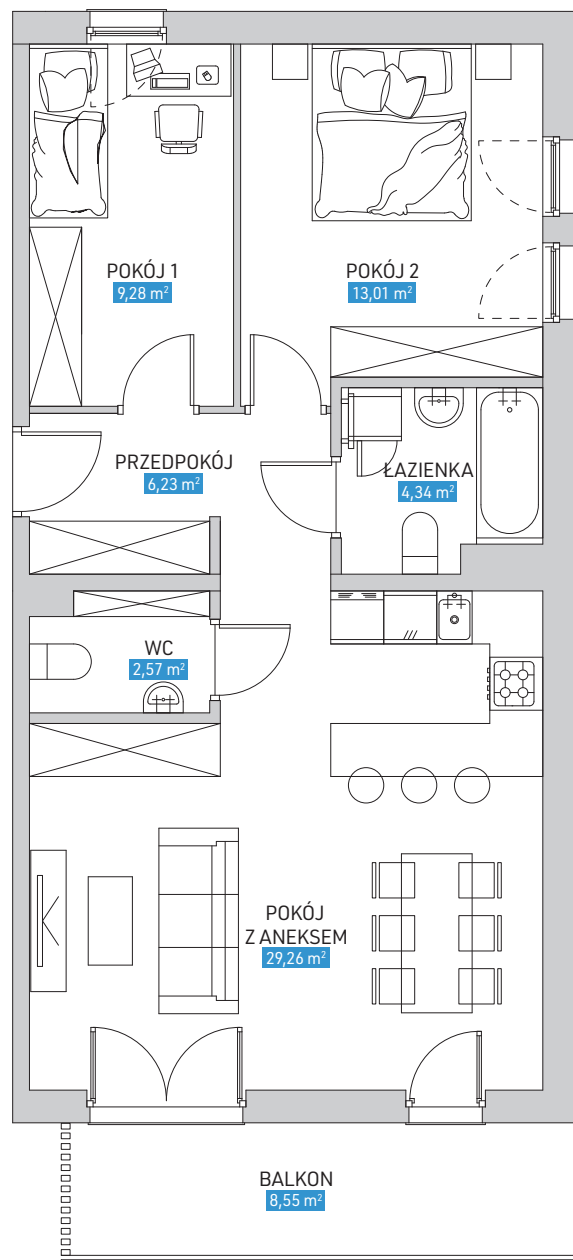

WILLA ZALESIE

ul. Kobierzyńska 145 | Kraków

Piętro 2	Mieszkanie 27
Przedpokój	6,23 m ²
Pokój 1	9,28 m ²
Łazienka	4,34 m ²
Pokój z an. kuchennym	29,26 m ²
WC	2,57 m ²
Pokój 2	13,01 m ²
Balkon	8,55 m ²
POW. UŻYTKOWA	64,69 m²