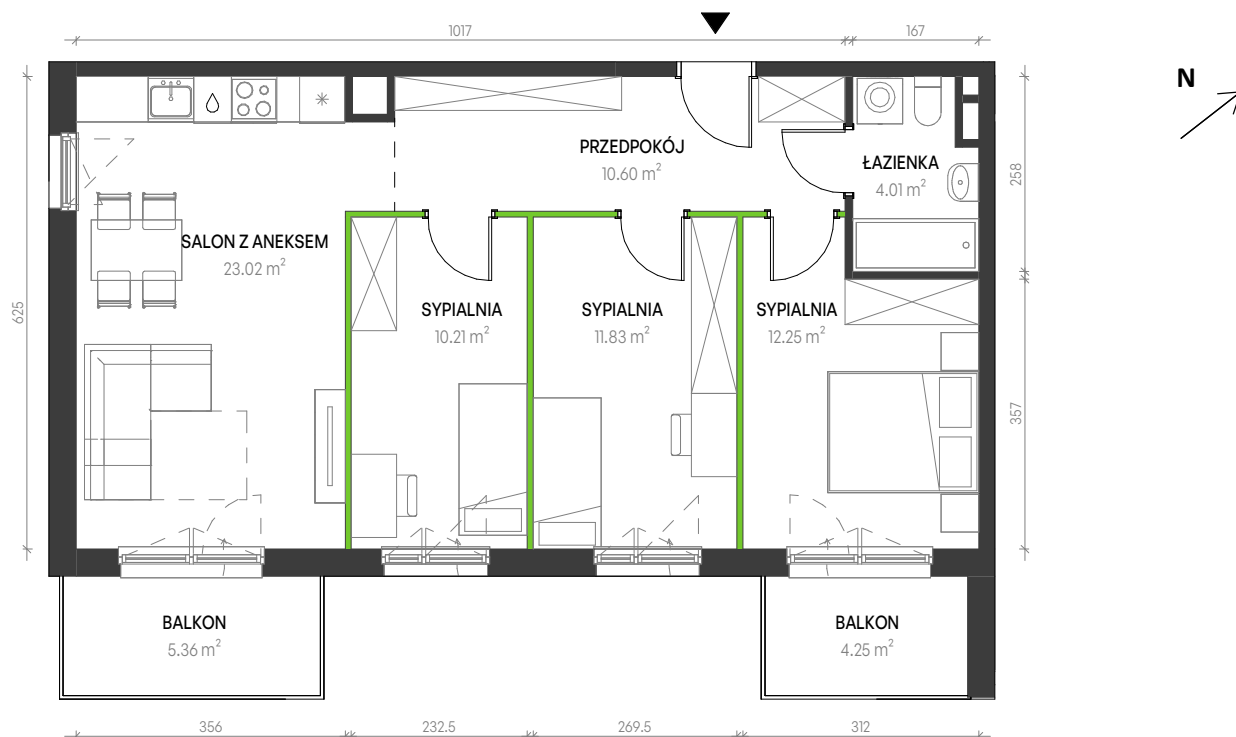

Augustowska Vita

nr B-C-11

Powierzchnia **71,92 m²**

Piętro **2**

Aranżacja mieszkania jest przykładowa

Powierzchnia **użytkowa**

ŁAZIENKA	4.01 m ²
SYPIALNIA	12.25 m ²
SYPIALNIA	11.83 m ²
SYPIALNIA	10.21 m ²
PRZEDPOKÓJ	10.60 m ²
SALON Z ANEKSEM	23.02 m ²
Razem	71.92 m ²

BALKON	5.36 m ²
BALKON	4.25 m ²

U nas nigdy nie płacisz za powierzchnię pod ścianami działowymi

Rzut kondygnacji **Piętro 2**

Plan osiedla **Budynek B**