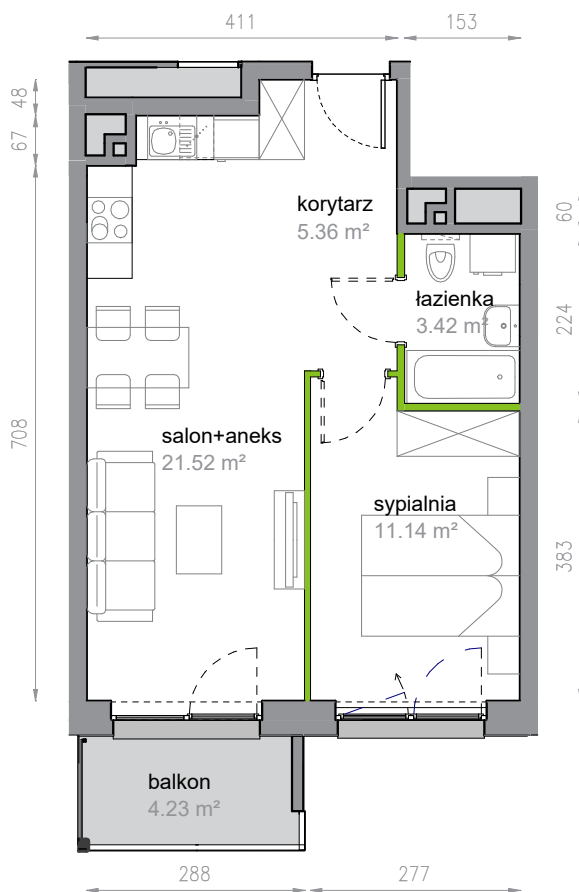

Piękna Vita.

1/4/26

Powierzchnia **41,44 m²**

Piętro **4**

Aranżacja mieszkania jest przykładowa

Powierzchnia **użytkowa**

korytarz	5.36 m ²
salon+aneks	21.52 m ²
sypialnia	11.14 m ²
łazienka	3.42 m ²
Razem	41.44 m²
+ balkon	4.23 m ²

Rzut kondygnacji **Piętro 4**

Plan osiedla **Klatka 1**

U nas nigdy nie płacisz za powierzchnię pod ścianami działowymi