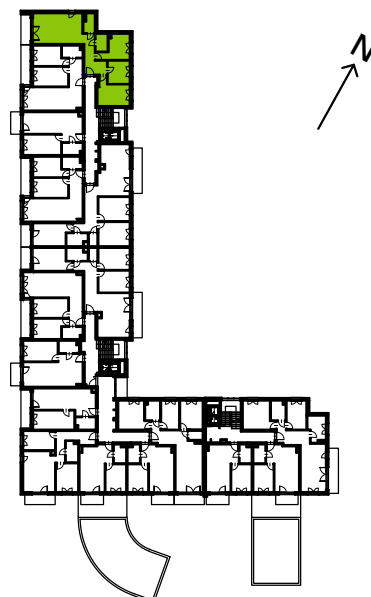

Słoneczne Miasteczko

nr B.068

Powierzchnia **76,98 m²**

Piętro 2

Aranżacja mieszkania jest przykładowa

przedpokój	10,65 m ²
łazienka	3,70 m ²
łazienka	3,47 m ²
pokój z aneksem kuchennym	26,01 m ²
pokój	11,14 m ²
pokój	8,85 m ²
pokój	13,16 m ²
Razem	76,98 m²
+loggia	5,20 m ²

U nas nigdy nie płacisz za powierzchnię pod ścianami działowymi

Rzut kondygnacji **Piętro 2**

Plan osiedla

Budynek B