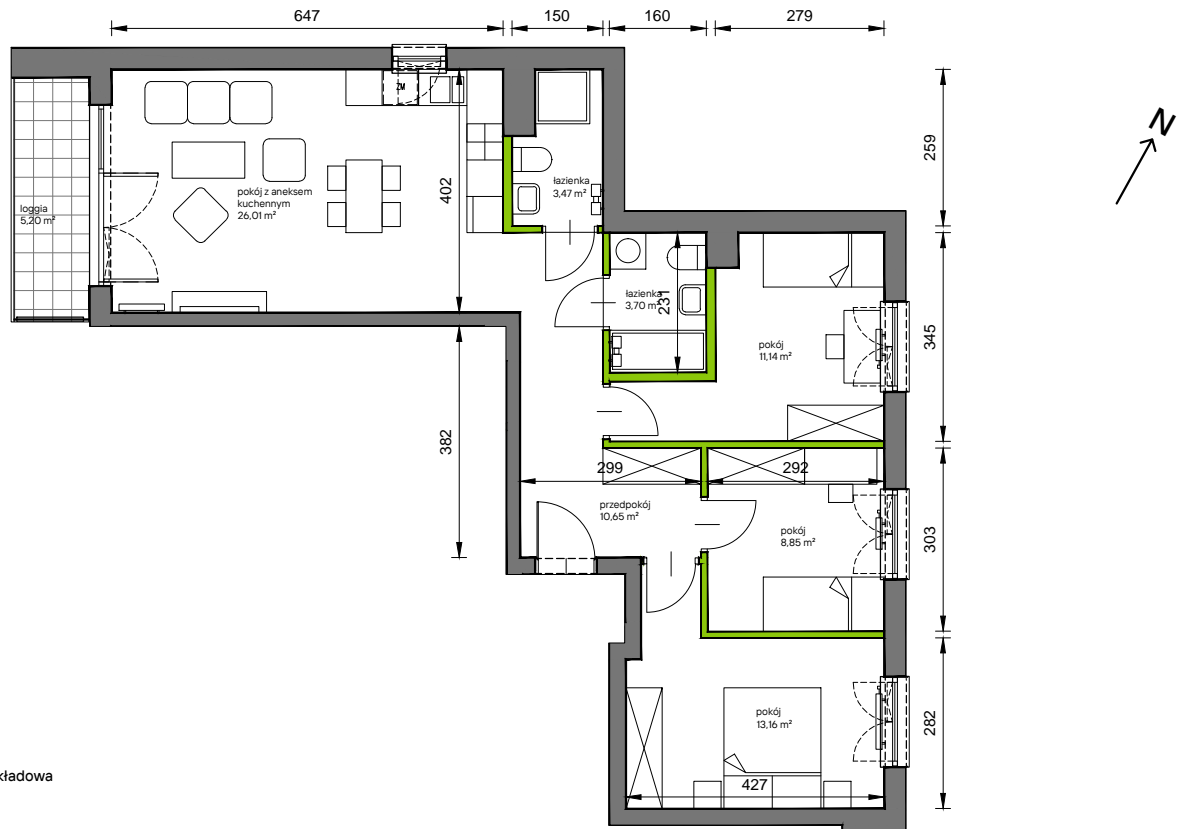

Słoneczne Miasteczko

nr B.068

Powierzchnia **76,98 m²**

Piętro 2

Aranżacja mieszkania jest przykładowa

przedpokój	10,65 m ²
łazienka	3,70 m ²
łazienka	3,47 m ²
pokój z aneksem kuchennym	26,01 m ²
pokój	11,14 m ²
pokój	8,85 m ²
pokój	13,16 m ²
Razem	76,98 m²
+loggia	5,20 m ²

U nas nigdy nie płacisz za powierzchnię pod ścianami działowymi

Rzut kondygnacji **Piętro 2**

Plan osiedla

Budynek B