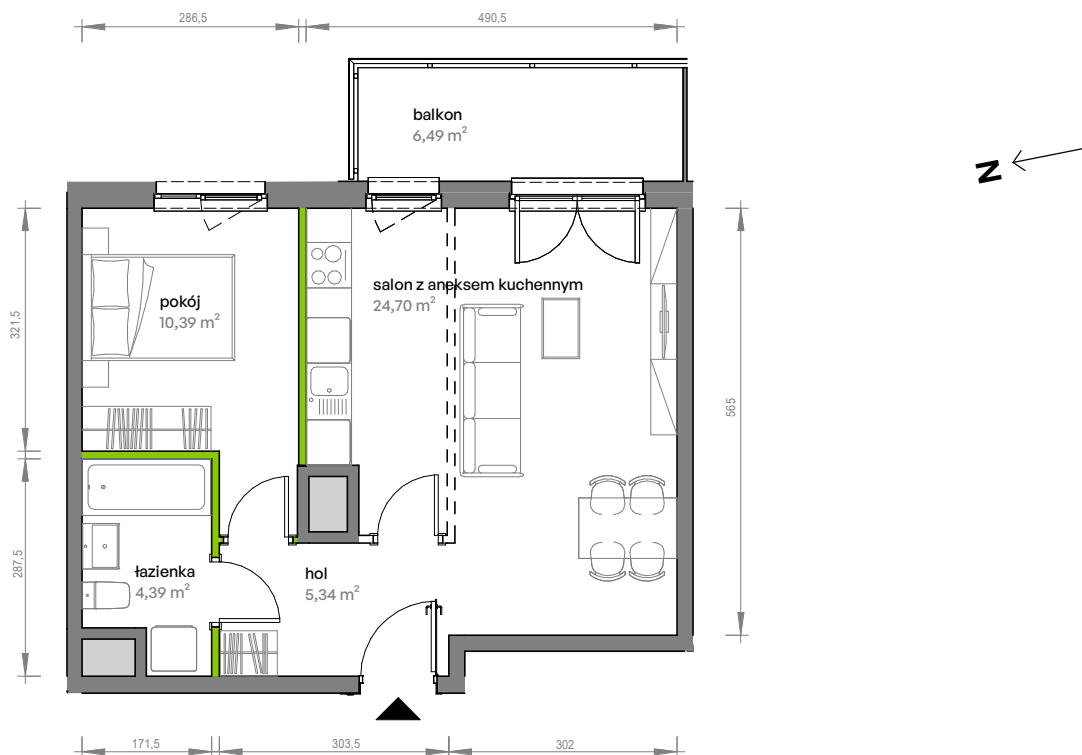

# Unii Lubelskiej Vita.

nr A.05.060

Powierzchnia **44,82 m<sup>2</sup>**

**Piętro 5**

Aranżacja mieszkania jest przykładowa

## Powierzchnia użytkowa

hol	5,34 m <sup>2</sup>
pokój	10,39 m <sup>2</sup>
salon z aneksem kuchennym	24,70 m <sup>2</sup>
łazienka	4,39 m <sup>2</sup>
<b>Razem</b>	<b>44,82 m<sup>2</sup></b>
+ balkon	6,49 m <sup>2</sup>

## Plan osiedla

U nas nigdy nie płacisz za powierzchnię pod ścianami działowymi