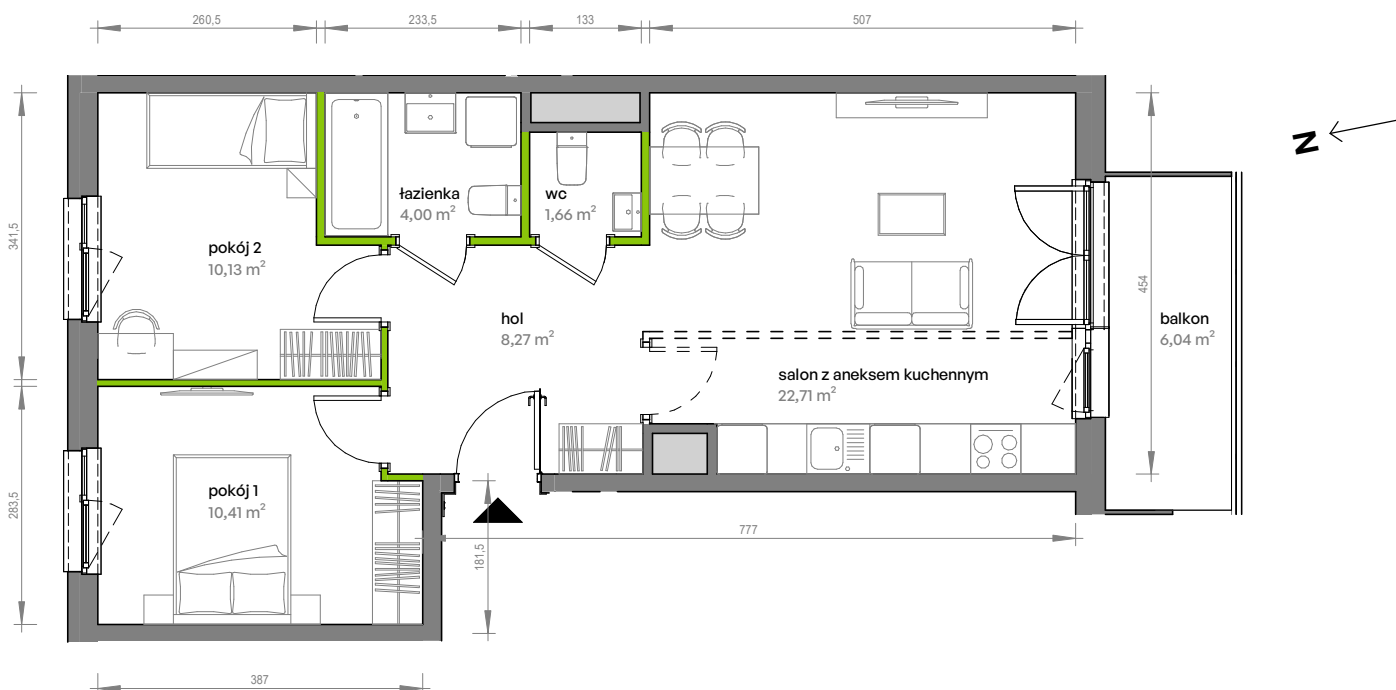

Unii Lubelskiej Vita.

nr B.08.173

Powierzchnia **57,18 m²**

Piętro **8**

Aranżacja mieszkania jest przykładowa

Powierzchnia użytkowa

hol	8,27 m ²
pokój 1	10,41 m ²
pokój 2	10,13 m ²
salon z aneksem kuchennym	22,71 m ²
wc	1,66 m ²
łazienka	4,00 m ²
Razem	57,18 m²
+ balkon	6,04 m ²

Rzut kondygnacji Piętro 8

Plan osiedla

U nas nigdy nie płacisz za powierzchnię pod ścianami działowymi