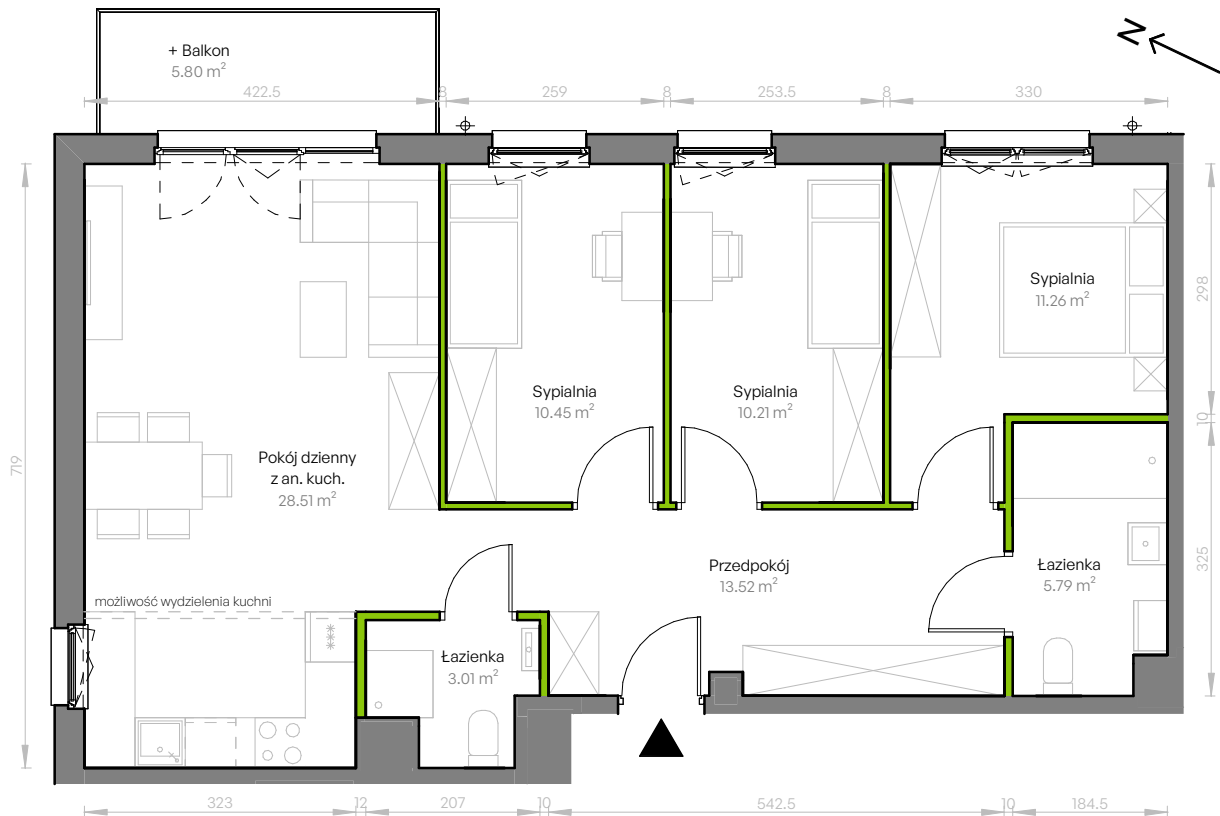

Szmaragdowy Park.

nr M13

Powierzchnia **82.75 m²**

Piętro 1

Aranżacja mieszkania jest przykładowa.

Podano orientacyjne wymiary pomieszczeń.

Wszystkie elementy wyposażenia mieszkania, meble kuchenne, łazienkowe, pokojowe oraz schody wewnętrzne należy wykonać we własnym zakresie.

Mieszkanie z udogodnieniami
w zakresie dostępności

Powierzchnia **użytkowa**

Pokój dzienny z an. kuch.	28.51 m ²
Przedpokój	13.52 m ²
Sypialnia	11.26 m ²
Sypialnia	10.45 m ²
Sypialnia	10.21 m ²
Łazienka	5.79 m ²
Łazienka	3.01 m ²
Razem	82.75 m²
+ Balkon	5.80 m ²

Rzut kondygnacji **Piętro 1**

Plan osiedla **Budynek E**

ścianki nadające się do demontażu

U nas nigdy nie płacisz za powierzchnię pod ścianami działowymi

DEVELIA

Biurowie sprzedaży
Gdańsk, Wałowa 23/U3

Tel. 58 50 00 112
gdansk@develia.pl