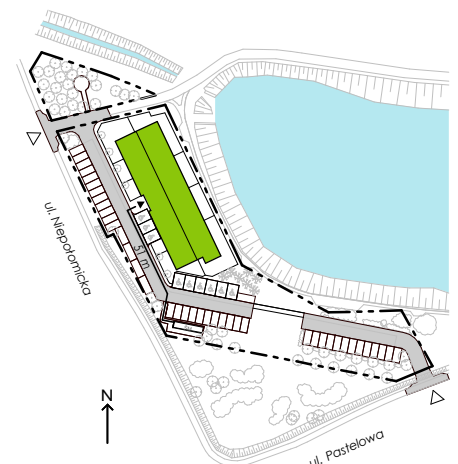

Szmaragdowy Park.

nr M13

Powierzchnia **82.75 m²**

Piętro 1

Aranżacja mieszkania jest przykładowa.

Podano orientacyjne wymiary pomieszczeń.

Wszystkie elementy wyposażenia mieszkania, meble kuchenne, łazienkowe, pokojowe oraz schody wewnętrzne należy wykonać we własnym zakresie.

Mieszkanie z udogodnieniami
w zakresie dostępności

Powierzchnia **użytkowa**

Pokój dzienny z an. kuch.	28.51 m ²
Przedpokój	13.52 m ²
Sypialnia	11.26 m ²
Sypialnia	10.45 m ²
Sypialnia	10.21 m ²
Łazienka	5.79 m ²
Łazienka	3.01 m ²
Razem	82.75 m²
+ Balkon	5.80 m ²

Rzut kondygnacji **Piętro 1**

Plan osiedla **Budynek E**

ścianki nadające się do demontażu

U nas nigdy nie płacisz za powierzchnię pod ścianami działowymi

DEVELIA

Biurowie sprzedaży
Gdańsk, Wałowa 23/U3

Tel. 58 50 00 112
gdansk@develia.pl