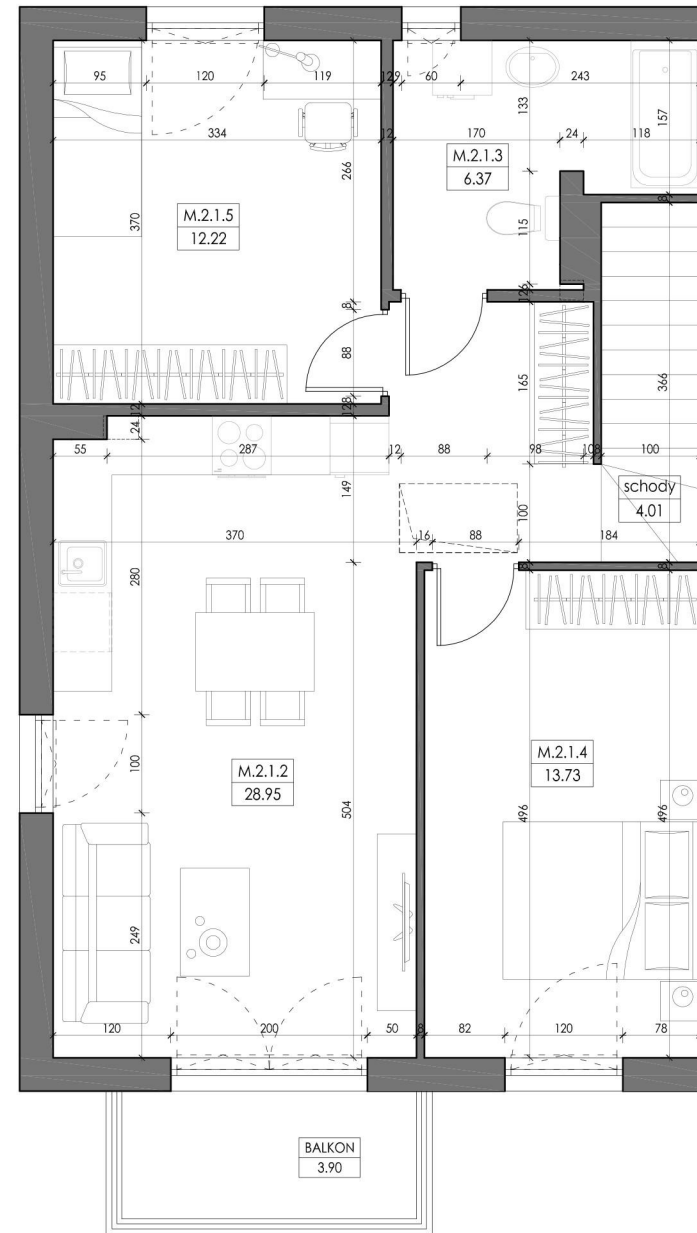

KARTA LOKALU

Inwestycja: Bojano

ul. Złocista

Budynek nr 1B

Powierzchnia mieszkania: 133,68m²

Powierzchnia balkonu: 3,90m²

Powierzchnia użytkowa: 62,93m²

Parter		
2.0.1	Wiatrołap z kotłownią	1,66
I Piętro		
2.1.2	Salon z aneksem kuchennym	28,95
2.1.3	łazienka	6,37
2.1.4	sypialnia	13,73
2.1.5	sypialnia	12,22
Łączna powierzchnia		62,93

Kondygnacja: Parter

Kondygnacja: Piętro

Kondygnacja: Poddasze