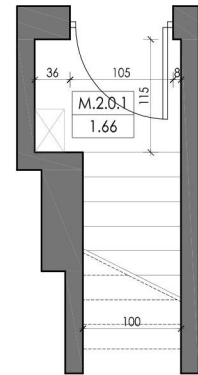

KARTA LOKALU

Inwestycja: Bojano

ul. Złocista

Budynek nr 1B

Powierzchnia mieszkania: 133,68m²

Powierzchnia balkonu: 3,90m²

Powierzchnia użytkowa: 62,93m²

Parter		
2.0.1	Wiatrołap z kotłownią	1,66
I Piętro		
2.1.2	Salon z aneksem kuchennym	28,95
2.1.3	łazienka	6,37
2.1.4	sypialnia	13,73
2.1.5	sypialnia	12,22
Łączna powierzchnia		62,93

Kondygnacja: Parter