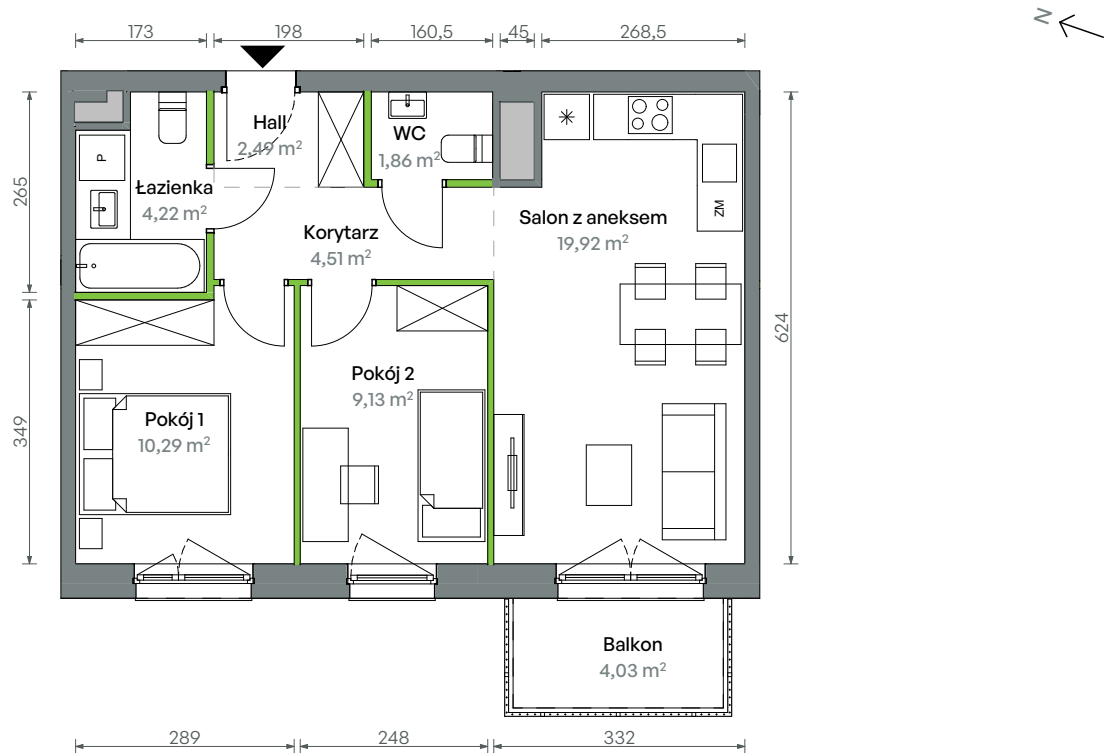

Oliwska Vita.

nr 1/A/2/43

Powierzchnia **52,42 m²**

Piętro 1

Aranżacja mieszkania jest przykładowa

Powierzchnia użytkowa

Salon z aneksem	19,92
Pokój 1	10,29
Pokój 2	9,13
Korytarz	4,51
Łazienka	4,22
Hall	2,49
WC	1,86
Razem	52,42 m²
Balkon	4,03

Rzut kondygnacji Piętro 1

Plan osiedla Budynek 1

U nas nigdy nie płacisz za powierzchnie pod ścianami działowymi