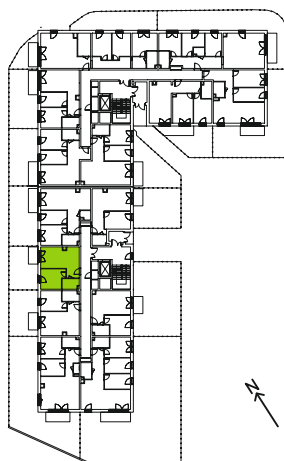

Ceglana Park.

nr 2/a/5

Powierzchnia **38,39 m²**

Parter

Aranżacja mieszkania jest przykładowa

Powierzchnia **użytkowa**

salon z aneksem kuchennym	19,81 m ²
pokój 1	11,37 m ²
łazienka	4,20 m ²
przedpokój	3,01 m ²
Razem	38,39 m²
+taras	4,05 m ²
+ogród	27,31 m ²

Rzut kondygnacji **Parter**

Plan osiedla **Budynek 2**