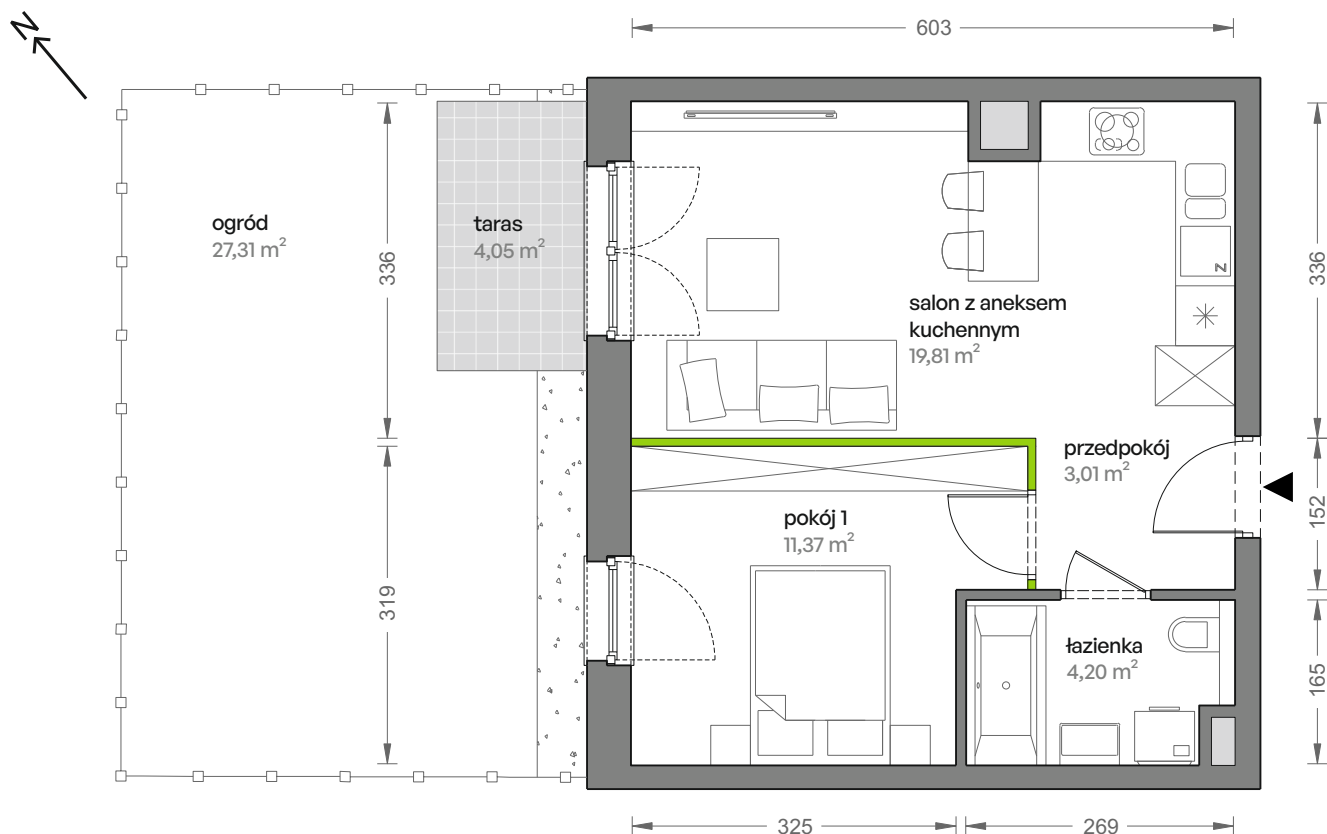

Ceglana Park.

nr 2/a/5

Powierzchnia **38,39 m²**

Parter

Aranżacja mieszkania jest przykładowa

Powierzchnia **użytkowa**

salon z aneksem kuchennym	19,81 m ²
pokój 1	11,37 m ²
łazienka	4,20 m ²
przedpokój	3,01 m ²
Razem	38,39 m²
+taras	4,05 m ²
+ogród	27,31 m ²

Rzut kondygnacji **Parter**

Plan osiedla **Budynek 2**