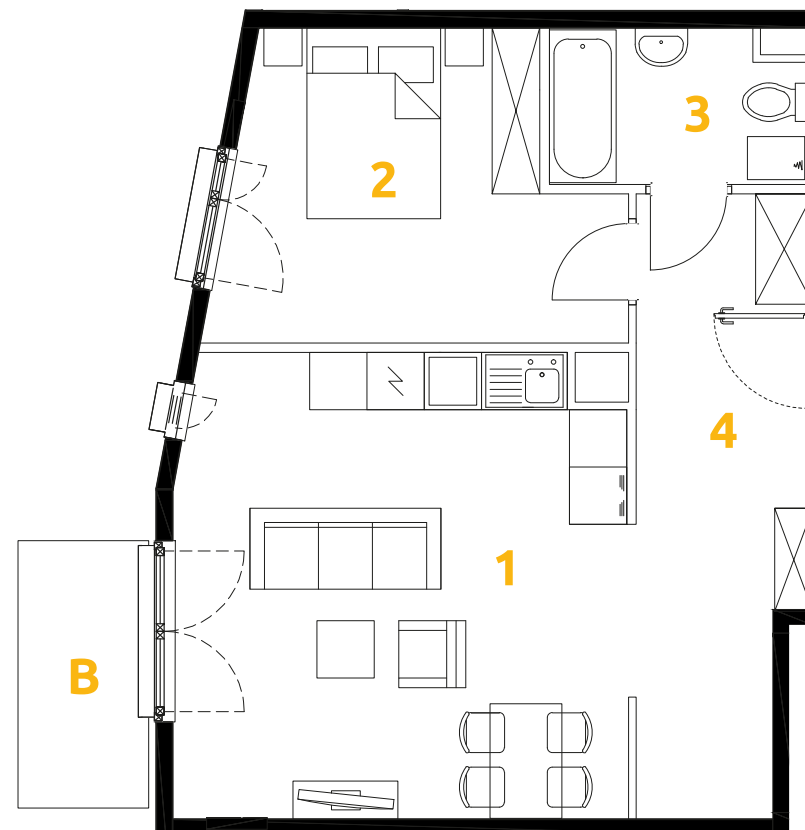

Tu żyj. Tu mieszkaj.

1	POKÓJ + ANEKS KUCHENNY	22.63 m ²
2	POKÓJ	12.08 m ²
3	ŁAZIENKA	4.20 m ²
4	PRZEDPOKÓJ	10.92 m ²
B	BALKON	3.58 m ²

2 POKOJE | 49.83 m²

Budynek: 32

Piętro: 1

Mieszkanie: 47

Przedstawiona aranżacja lokalu jest przykładowa, rysunki w tym zakresie mają charakter poglądowy.