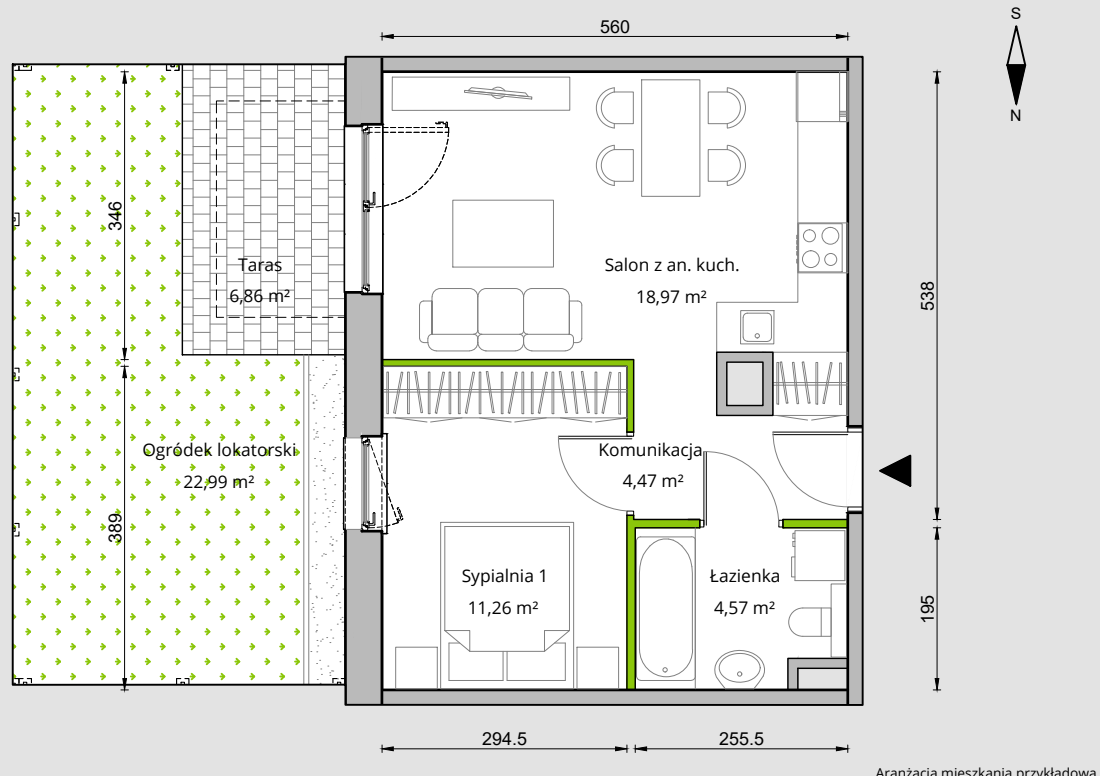

## A.1.1.8

**Szmaragdowy Park**  
OSIEDLE

RZUT MIESZKANIA **39,27 m<sup>2</sup>**

**PARTER**

Aranżacja mieszkania przykładowa.

### POWIERZCHNIA UŻYTKOWA

nie uwzględnia powierzchni pod ścianami działowymi

Komunikacja	4,47 m <sup>2</sup>
Sypialnia 1	11,26 m <sup>2</sup>
Salon z an. kuch.	18,97 m <sup>2</sup>
Łazienka	4,57 m <sup>2</sup>
<b>RAZEM</b>	<b>39,27 m<sup>2</sup></b>
+Taras	6,86 m <sup>2</sup>
+Ogródek lok.	22,99 m <sup>2</sup>

### BUDYNEK A

W Dewellii nie płacisz za powierzchnię pod ścianami działowymi!

Powierzchnia (bez ścian działowych)	39,27 m <sup>2</sup>
<b>■ Powierzchnia pod ścianami działowymi</b>	<b>1,13 m<sup>2</sup></b>
Powierzchnia użytkowa wg PN-ISO 9836:1997	40,40 m <sup>2</sup>