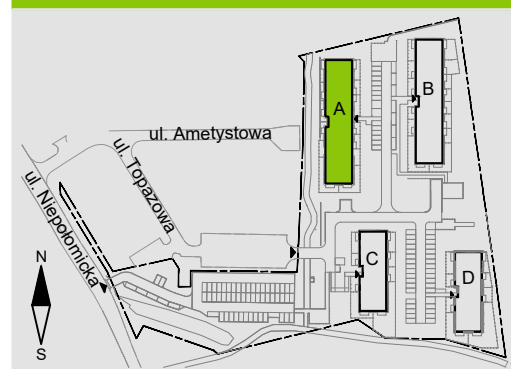

PLAN OSIEDLA

BUDYNEK A

W Dewellii nie płacisz za powierzchnię pod ścianami działowymi!

Powierzchnia (bez ścian działowych)	39,27 m²
■ Powierzchnia pod ścianami działowymi	1,13 m²
Powierzchnia użytkowa wg PN-ISO 9836:1997	40,40 m²

DEVELIA

BIURO SPRZEDAŻY
ul. Wałowa 23/U3
80-858 Gdańsk
tel. 58 500 01 12
gdansk@develia.pl

www.develia.pl