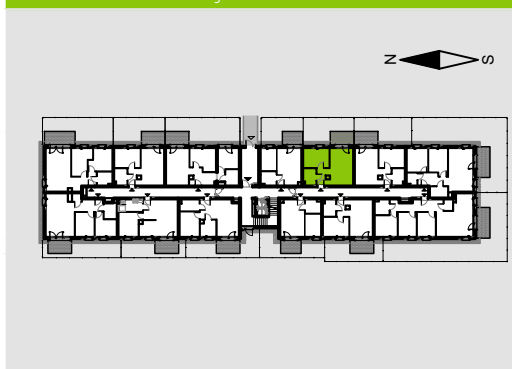

RZUT KONDYGNACJI