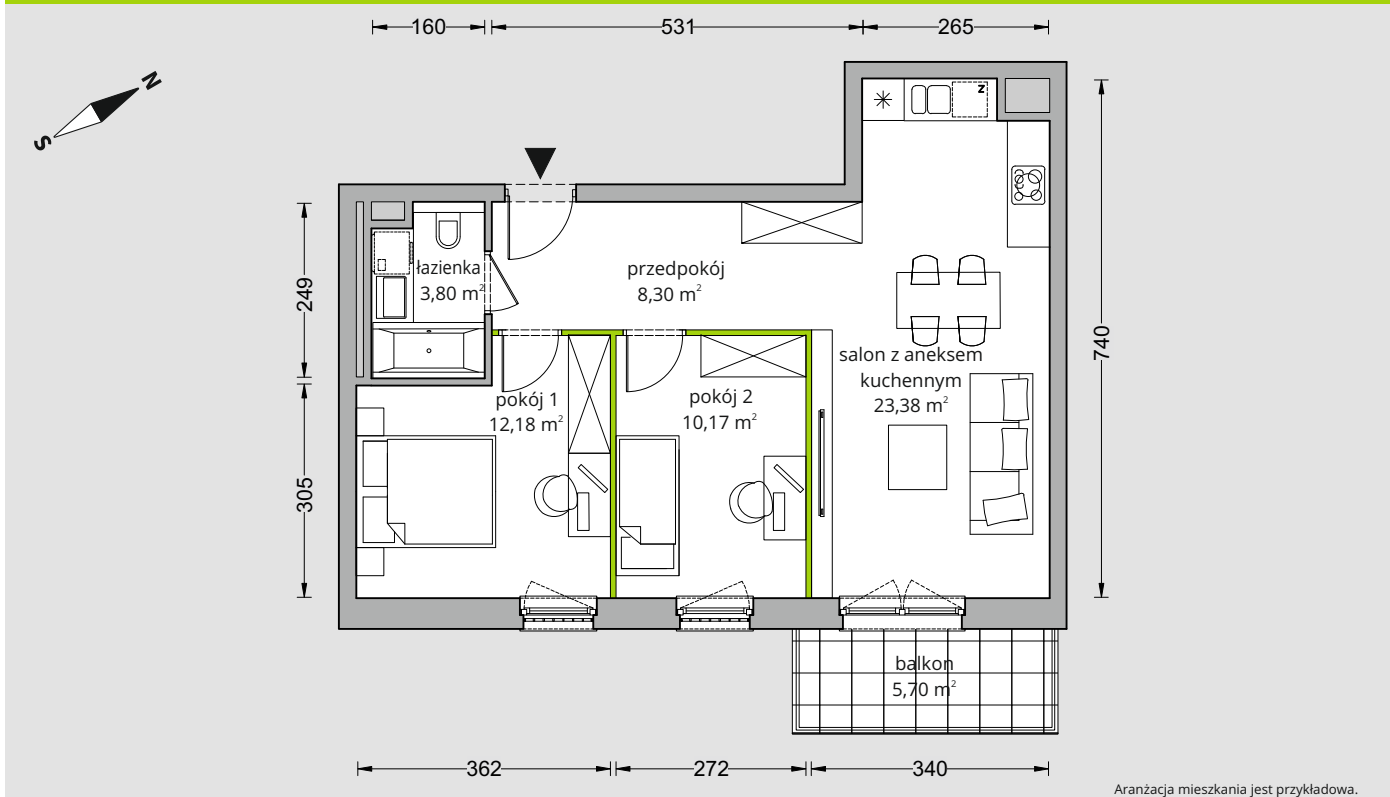

CEGLANA PARK

NR 7/A/54

Ceglana Park
OSIEDLE

RZUT MIESZKANIA 57,83 m²

PIĘTRO 5

POWIERZCHNIA UŻYTKOWA

nie uwzględnia powierzchni pod ścianami działowymi

Salon z aneksem kuchennym	23,38 m ²
Pokój 1	12,18 m ²
Pokój 2	10,17 m ²
Łazienka	3,80 m ²
Przedpokój	8,30 m ²
RAZEM	57,83 m²

+ Balkon 5,70 m²

RZUT KONDYGNACJI

PLAN OSIEDLA

BIURO SPRZEDAŻY
ul. Ceglana 66
Katowice
tel. 32 722 03 80
katowice@develia.pl

www.develia.pl

W Develii nie płacisz za powierzchnię pod ścianami działowymi!

Powierzchnia (bez ścian działowych)	57,83 m ²
Powierzchnia pod ścianami działowymi	0,97 m²
Powierzchnia użytkowa wg PN-ISO 9836:1997	58,80 m ²