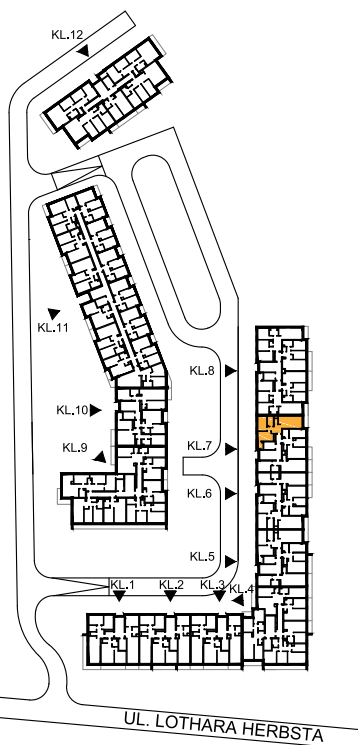

ul. Lothara Herbsta

powierzchnia użytkowa

63,79 m²

pokój dzienny z aneksem kuch.	24,06 m ²
sypialnia	12,04 m ²
sypialnia	11,16 m ²
garderoba	3,21 m ²
łazienka	5,02 m ²
wc	1,60 m ²
przedpokój	6,70 m ²
loggia	3,55 m ²