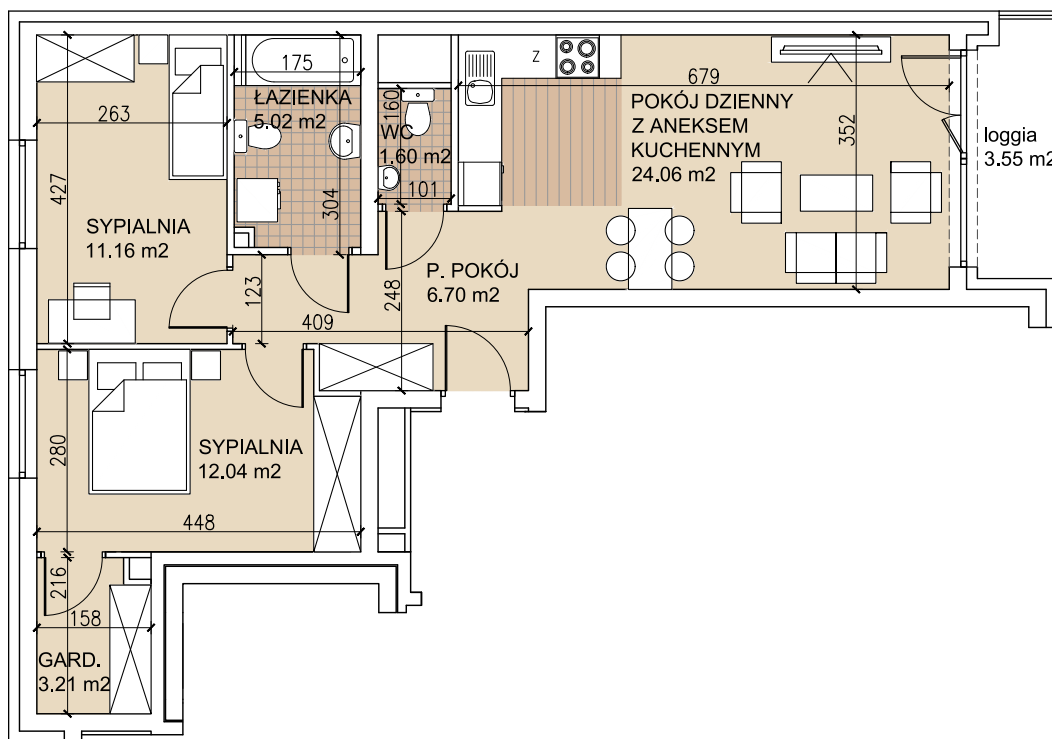

ul. Lothara Herbsta

powierzchnia użytkowa

63,79 m²

pokój dzienny z aneksem kuch.	24,06 m ²
sypialnia	12,04 m ²
sypialnia	11,16 m ²
garderoba	3,21 m ²
łazienka	5,02 m ²
wc	1,60 m ²
przedpokój	6,70 m ²
loggia	3,55 m ²