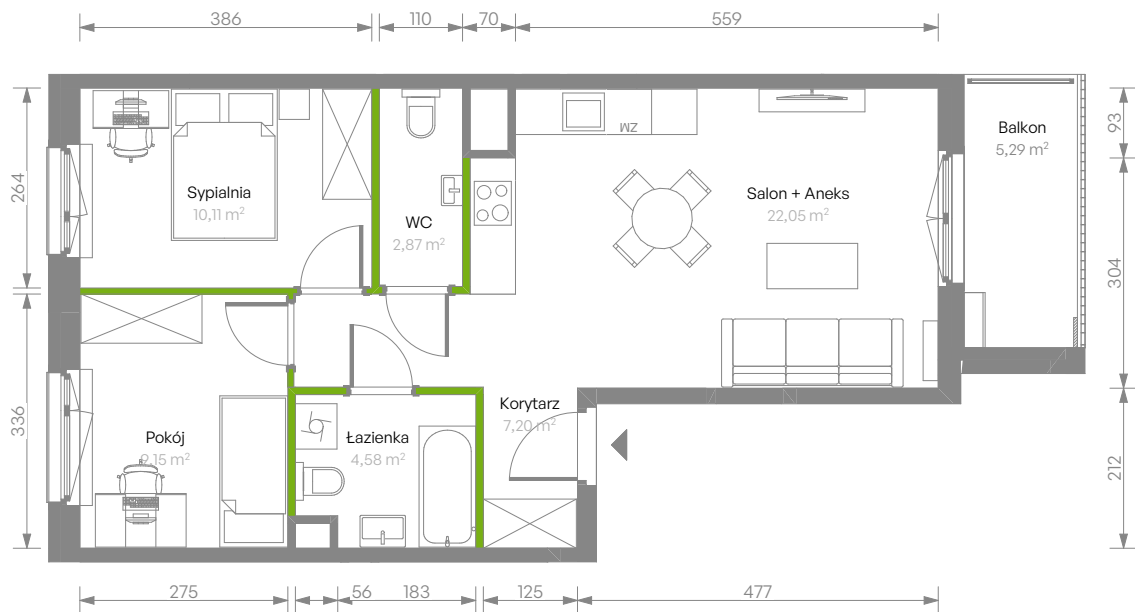

Bemosphere

nr C.33

Powierzchnia **55,96 m²**

Piętro 1

Aranżacja mieszkania jest przykładowa

Powierzchnia użytkowa

Salon+Aneks	22,05 m ²
Sypialnia	10,11 m ²
Pokój	9,15 m ²
Łazienka	4,58 m ²
WC	2,87 m ²
Korytarz	7,20 m ²
Razem	55,96 m²
+ Balkon	5,29 m ²

Rzut kondygnacji Piętro 1

Plan osiedla Budynek C

U nas nigdy nie płacisz za powierzchnię pod ścianami działowymi