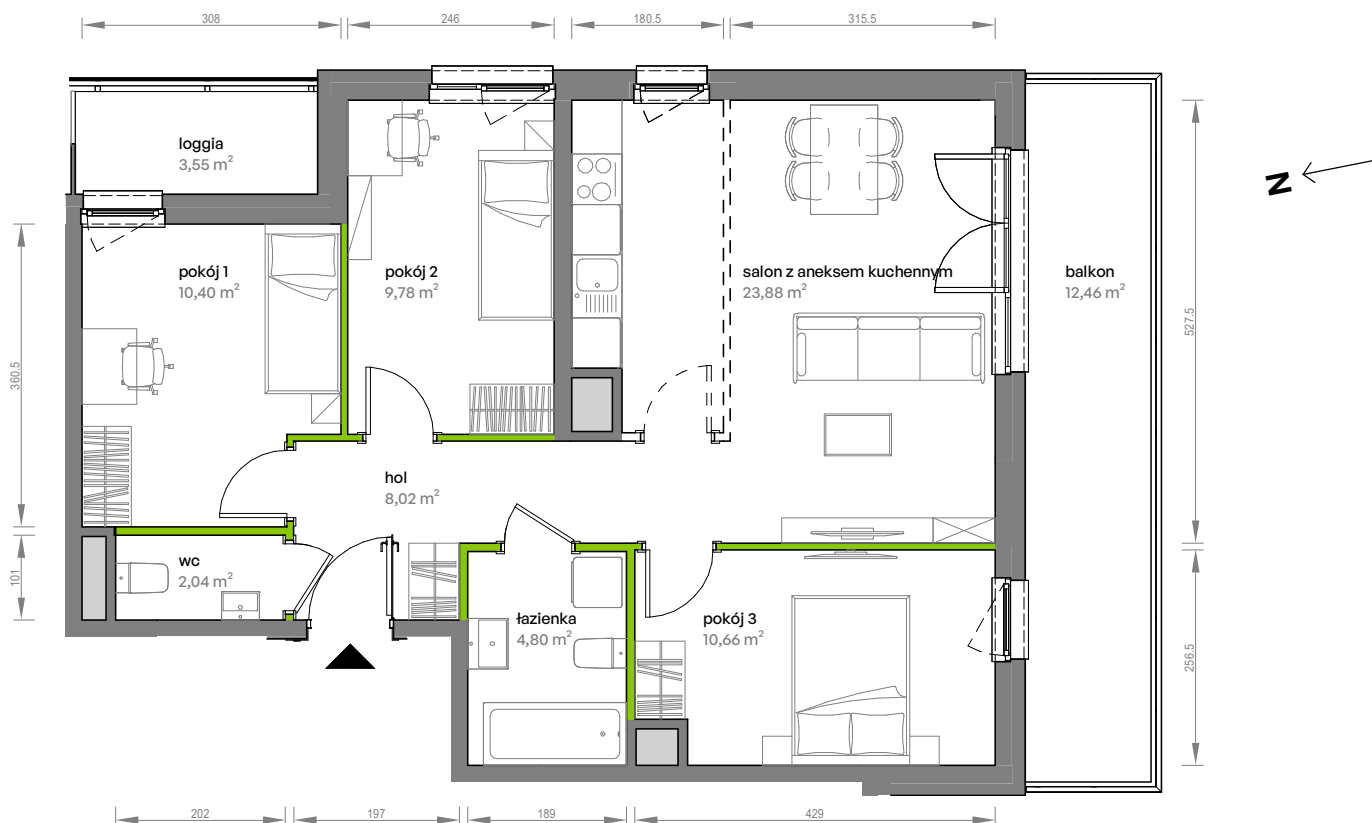

Unii Lubelskiej Vita.

nr D.08.253

Powierzchnia **69,58 m²**

Piętro 8

Aranżacja mieszkania jest przykładowa

Powierzchnia użytkowa

hol	8,02 m ²
pokój 1	10,40 m ²
pokój 2	9,78 m ²
pokój 3	10,66 m ²
salon z aneksem kuchennym	23,88 m ²
wc	2,04 m ²
łazienka	4,80 m ²
Razem	69,58 m²
+ balkon	12,46 m ²
+ loggia	3,55 m ²

Rzut kondygnacji Piętro 8

Plan osiedla

U nas nigdy nie płacisz za powierzchnię pod ścianami działowymi