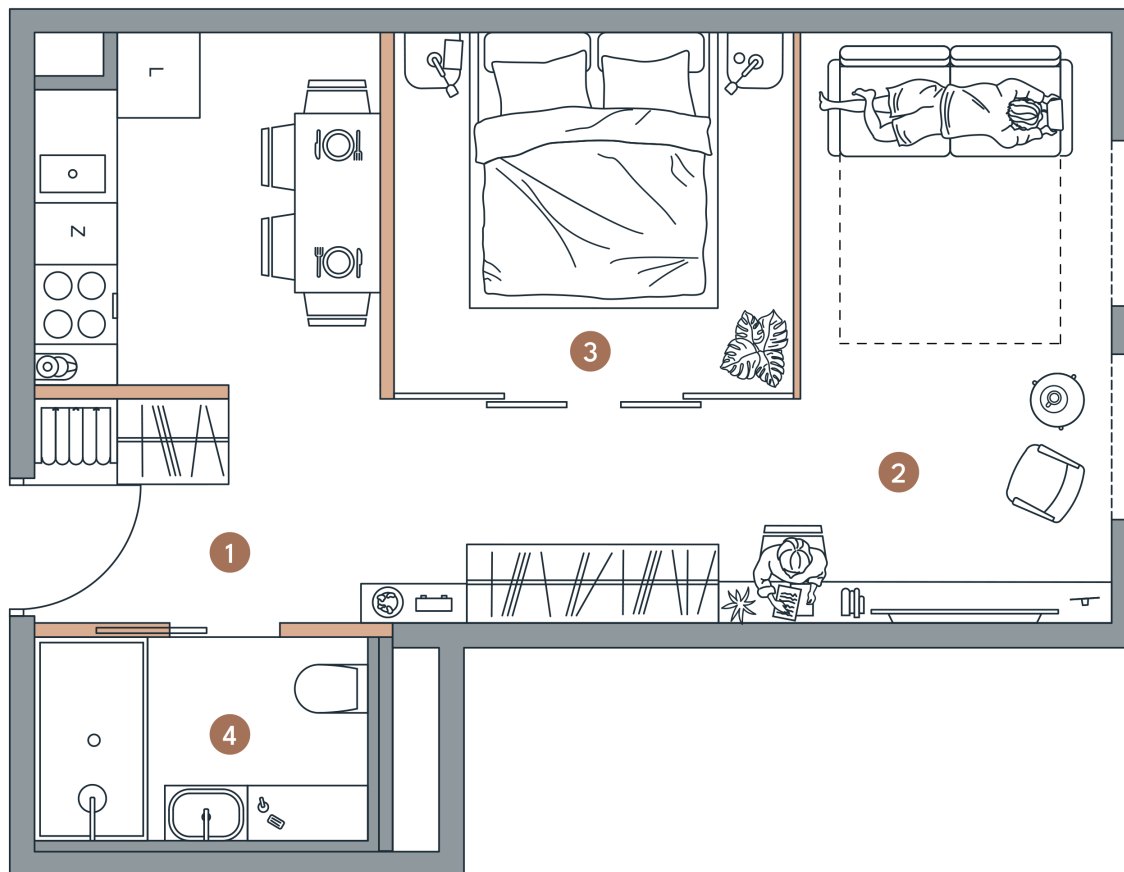

Lokal

Powierzchnia

Piętro

Pokoje

Powierzchnie

4.9

36,05M<sup>2</sup>

3

1

1 . Przedpokój	2,20 m <sup>2</sup>
2 . Pokój	7,71 m <sup>2</sup>
3 . Pokój	16,34 m <sup>2</sup>
4 . Kuchnia	6,07 m <sup>2</sup>
5 . Łazienka	3,73 m <sup>2</sup>
SUMA	36,05 m <sup>2</sup>

LEGENDA

Ściany niedemontowane